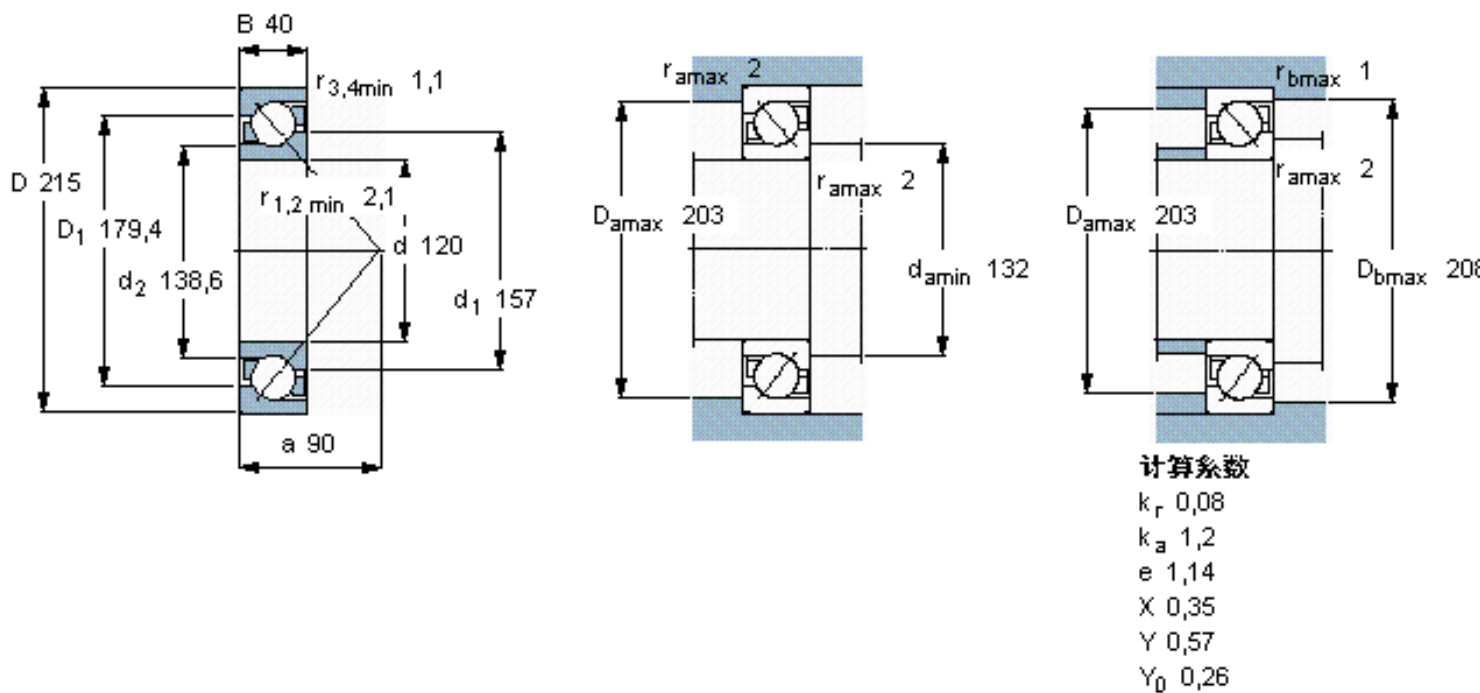

SKF 7224 BCBM参数

主要尺寸	d	120	mm	-
	D	215	mm	-
	B	40	mm	-
基本额定载荷	C	165000	N	动载荷
	C_0	163000	N	静载荷
疲劳载荷极限	P_u	5300	N	-
额定转速	参考转速	3400	r/min	-
	极限转速	3600	r/min	-
重量	重量	5890	g	-
型号	* SKF 探索者轴承	7224 BCBM	-	-

SKF 7224 BCBM图片

参考资料: <http://www.sozhou.com/p/c9a4dcc1.html>

计算系数

k_r 0,08

k_a 1,2

e 1,14

X 0,35

Y 0,57

Y_0 0,26