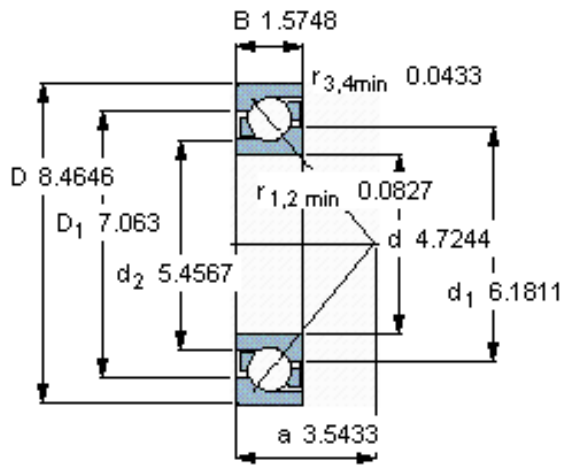

SKF 7224 BCBM参数

主要尺寸	d	120	mm	-
	D	215	mm	-
	B	40	mm	-
基本额定载荷	C	165000	N	动载荷
	C_0	163000	N	静载荷
疲劳载荷极限	P_u	5300	N	-
额定转速	参考转速	3400	r/min	-
	极限转速	3600	r/min	-
重量	重量	5890	g	-
型号	* SKF 探索者轴承	7224 BCBM	-	-

SKF 7224 BCBM图片

参考资料: <http://www.sozhou.com/p/c9a4dcc1.html>

计算系数

k_r 0,08

k_a 1,2

e 1,14

X 0,35

Y 0,57

Y_0 0,26