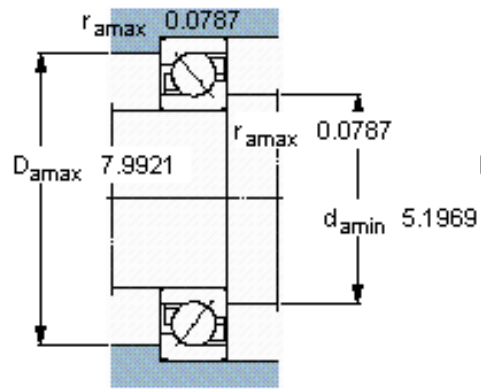

计算系数

k_r 0,08

k_a 1,2

e 1,14

X 0,35

Y 0,57

Y_0 0,26