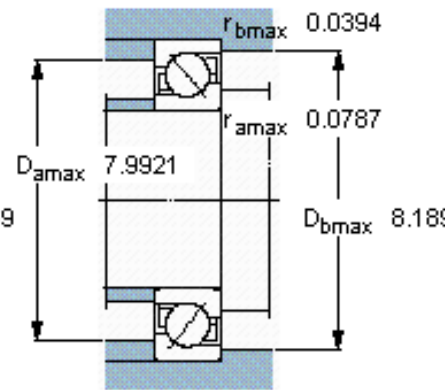

SKF 7224 BCBM参数

主要尺寸	d	120	mm	-
	D	215	mm	-
	B	40	mm	-
基本额定载荷	C	165000	N	动载荷
	C_0	163000	N	静载荷
疲劳载荷极限	P_u	5300	N	-
额定转速	参考转速	3400	r/min	-
	极限转速	3600	r/min	-
重量	重量	5890	g	-
型号	* SKF 探索者轴承	7224 BCBM	-	-

SKF 7224 BCBM图片

参考资料: <http://www.sozhou.com/p/c9a4dcc1.html>

计算系数

k_r 0,08

k_a 1,2

e 1,14

X 0,35

Y 0,57

Y_0 0,26