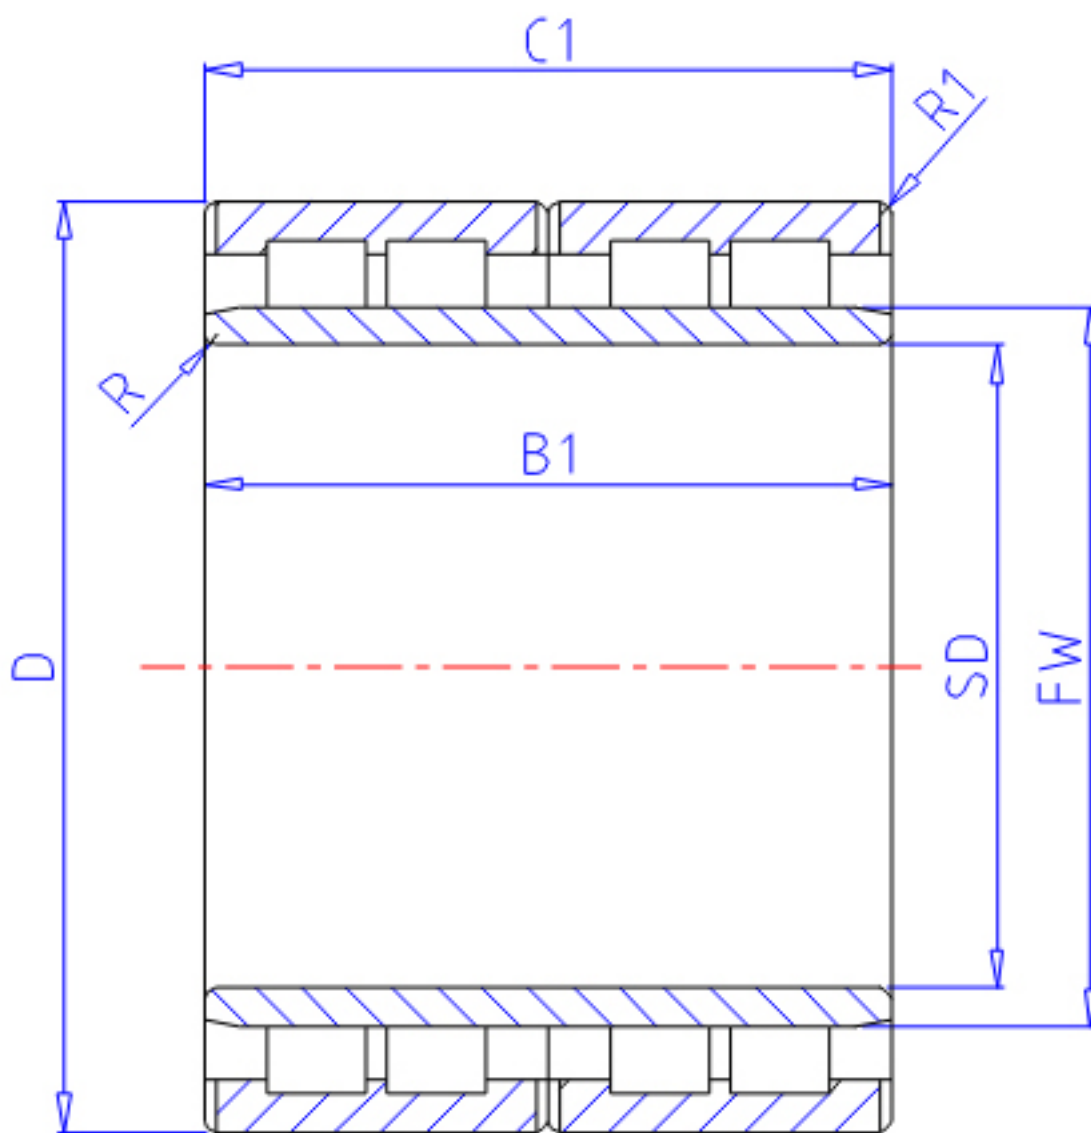

NTN 4R2628参数

主要尺寸	SD	130	mm	-
	D	200	mm	外径
	B1	104	mm	宽度
	C1	104	mm	-
	R	2.5	mm	(最小)
	R2	2.5	mm	(最小)
	R1	2.5	mm	(最小)
型号	ORDER	4R2628		型号
基本额定载荷	CR	490000	N	动载荷
	COR	955000	N	静载荷
	CRF	49 500	kgf	动载荷
	CORF	97 000	kgf	静载荷
尺寸	FW	150	mm	-
重量	MASS	12100	g	重量

NTN 4R2628图片

参考资料:<http://www.sozhou.com/p/c99bbbcc.html>