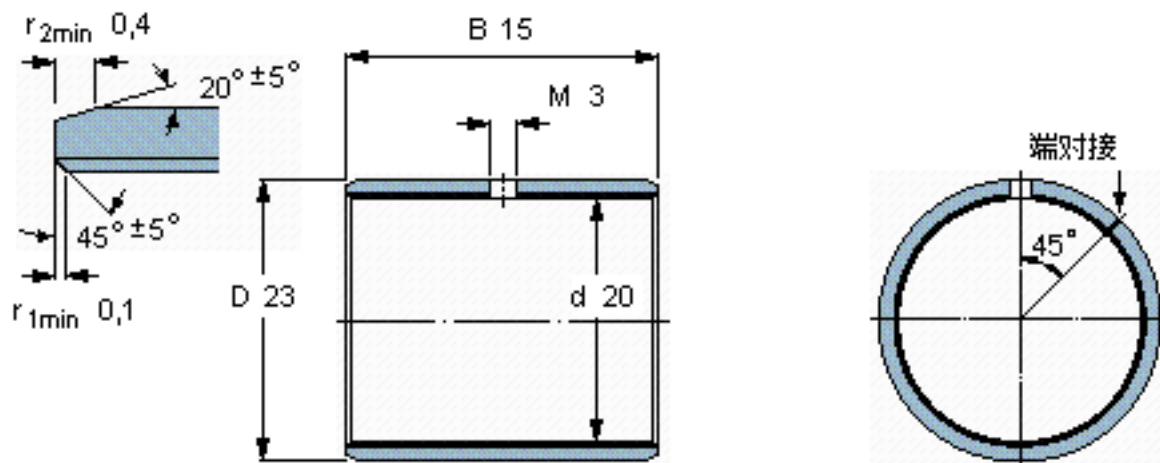

SKF PCM 202315 M参数

主要尺寸	d	20	mm	-
	D	23	mm	-
	B	15	mm	-
基本额定载荷	C	34000	N	动载荷
	C_0	71000	N	静载荷
重量	重量	10	g	-
型号	型号	PCM 202315 M	-	-

SKF PCM 202315 M图片

特定负荷系数
材料常数

K 120
 K_M 1900

参考资料:<http://www.sozhou.com/p/c97e0d5b.html>

特定负荷系数
材料常数

K 120
 K_M 1900