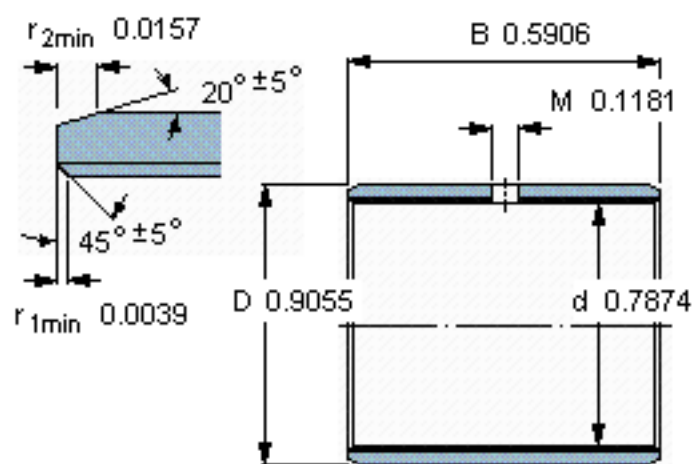

SKF PCM 202315 M参数

主要尺寸	d	20	mm	-
	D	23	mm	-
	B	15	mm	-
基本额定载荷	C	34000	N	动载荷
	C_0	71000	N	静载荷
重量	重量	10	g	-
型号	型号	PCM 202315 M	-	-

SKF PCM 202315 M图片

特定负荷系数
材料常数

K 120
 K_M 1900

参考资料:<http://www.sozhou.com/p/c97e0d5b.html>

特定负荷系数
材料常数

K 120
 K_M 1900