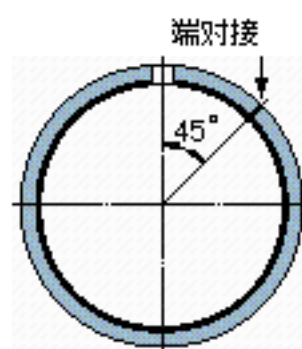

SKF PCM 202315 M参数

主要尺寸	d	20	mm	-
	D	23	mm	-
	B	15	mm	-
基本额定载荷	C	34000	N	动载荷
	C_0	71000	N	静载荷
重量	重量	10	g	-
型号	型号	PCM 202315 M	-	-

SKF PCM 202315 M图片

特定负荷系数
材料常数

K 120
 K_M 1900

参考资料:<http://www.sozhou.com/p/c97e0d5b.html>