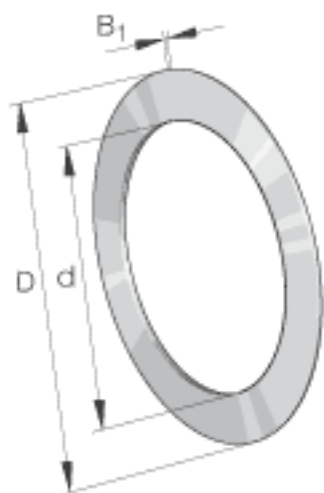

INA TWB2840参数

尺寸	d	44.45	mm	-
	D	63.5	mm	-
	B ₁	1.6	mm	-
重量	m	20	g	质量

INA TWB2840图片

参考资料:<http://www.sozhou.com/p/c948ed72.html>