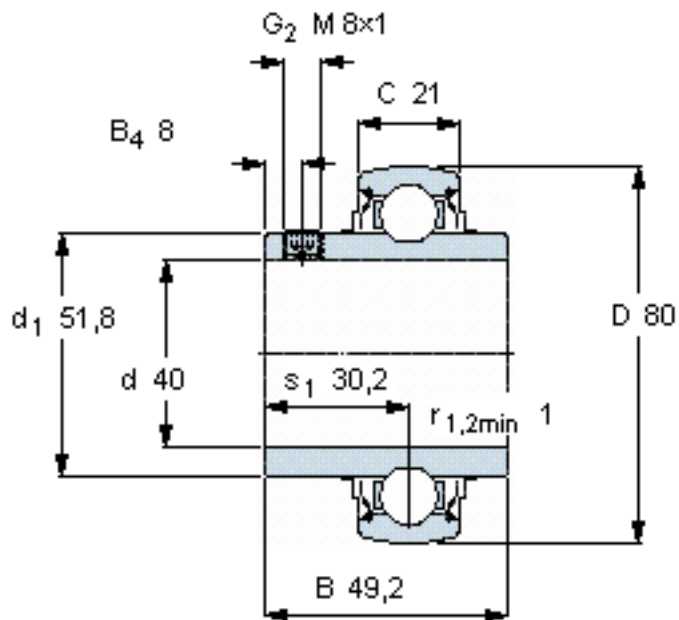

SKF YAR 208-2FW/VA201参数

主要尺寸	d	40	mm	-
	D	80	mm	-
	B	49.2	mm	-
	C	21	mm	-
基本额定载荷	$C_0$	19000	N	静载荷
重量	重量	550	g	-
型号	型号	YAR 208-2FW/VA201	-	-

SKF YAR 208-2FW/VA201图片

六角键销尺寸 [mm]

4

推荐的紧固扭矩 [Nm]

6,5

参考资料: <http://www.sozhou.com/p/c935c948.html>

六角键销尺寸 [mm]

4

推荐的紧固扭矩 [Nm]

6,5