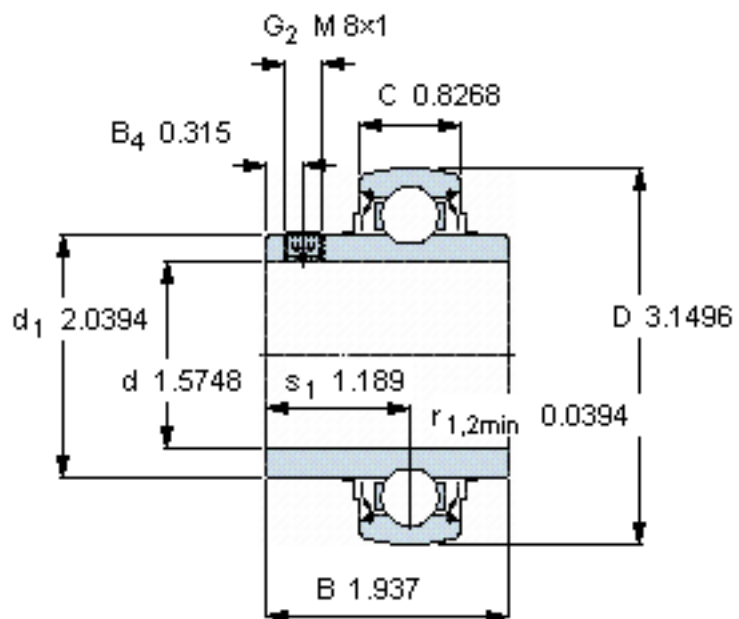

SKF YAR 208-2FW/VA201参数

主要尺寸	d	40	mm	-
	D	80	mm	-
	B	49.2	mm	-
	C	21	mm	-
基本额定载荷	$C_0$	19000	N	静载荷
重量	重量	550	g	-
型号	型号	YAR 208-2FW/VA201	-	-

SKF YAR 208-2FW/VA201图片

六角键销尺寸 [mm]

4

推荐的紧固扭矩 [Nm]

6,5

参考资料: <http://www.sozhou.com/p/c935c948.html>

六角键销尺寸 [mm]

4

推荐的紧固扭矩 [Nm]

6,5