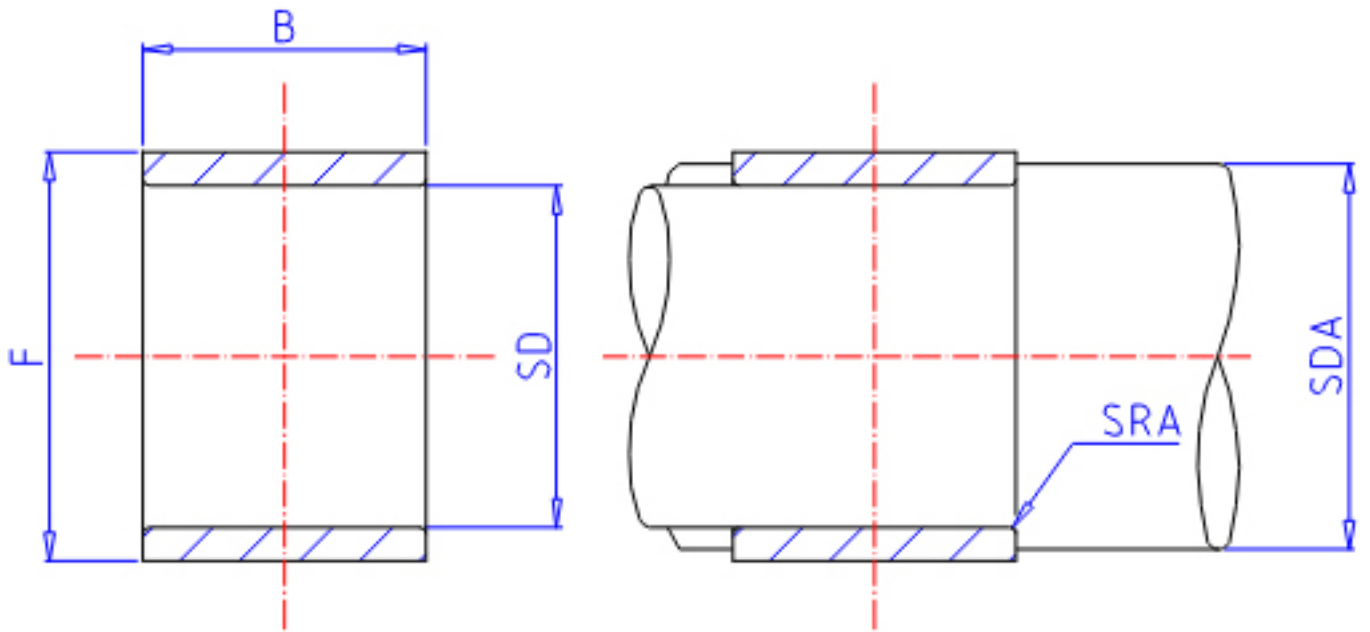

参考资料:<http://www.sozhou.com/p/c9075098.html>