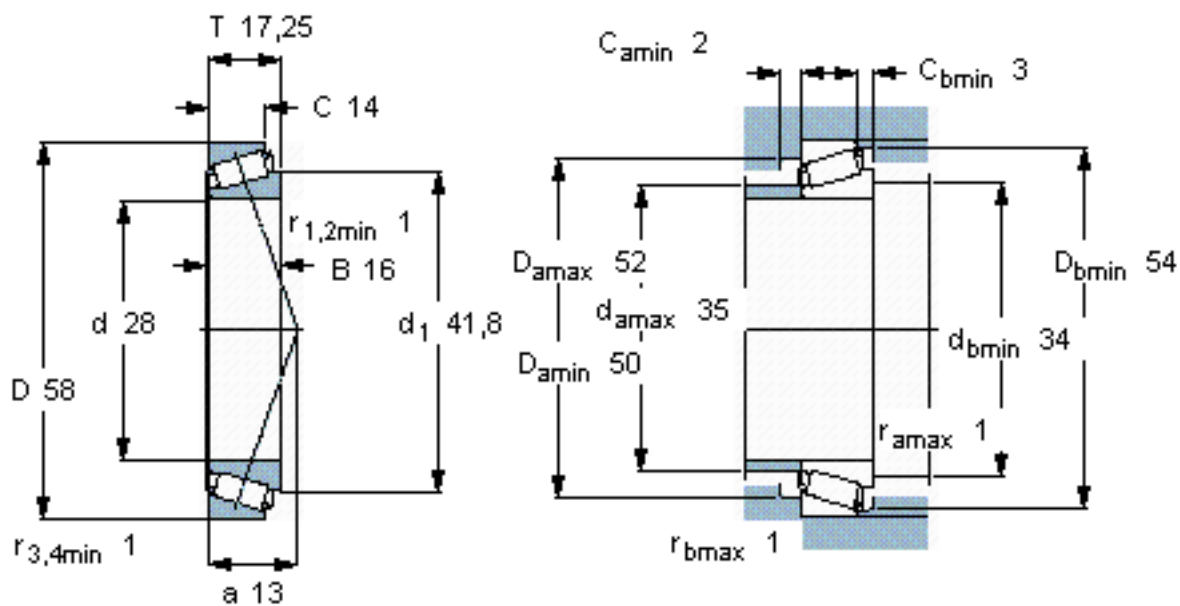

SKF 302/28 J2参数

主要尺寸	d	28	mm	-
	D	58	mm	-
	T	17.25	mm	-
基本额定载荷	C	38000	N	动载荷
	C_0	41500	N	静载荷
疲劳载荷极限	P_u	4400	N	-
额定转速	参考转速	9000	r/min	-
	极限转速	12000	r/min	-
重量	重量	250	g	-
型号	* SKF 探索者轴承	302/28 J2	-	-

SKF 302/28 J2图片