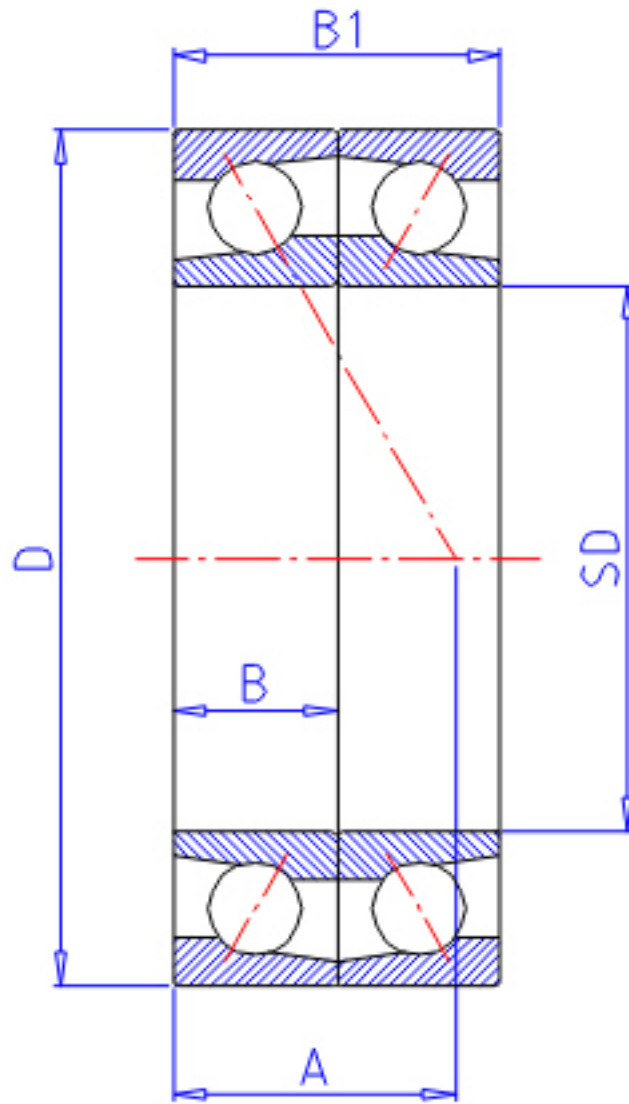

NTN 7204CDF参数

型号	LINA	7204CDF		型号
主要尺寸	SD	20	mm	-
	D	47	mm	-
	B	14	mm	宽度
	B1	28	mm	宽度
	R	1.0	mm	(最小)
	R1	0.60	mm	(最小)
基本额定载荷	CR	14600	N	动载荷
	COR	8150	N	静载荷
	CRF	1 490	kgf	动载荷
	CORF	835	kgf	静载荷
极限转速	LSG	20 000	r/min	脂润滑
	LSO	27 000	r/min	油润滑
作用点	A	11.500	mm	-
重量	MASS	100	g	重量
基本额定载荷	CR1	23700	N	动载荷(双列)
	COR1	16300	N	静载荷(双列)
	CRF1	2 420	kgf	动载荷(双列)
	CORF1	1 670	kgf	静载荷(双列)
极限转速	LSG1	20 000	r/min	脂润滑(双列)
	LSO1	27 000	r/min	油润滑(双列)
安装尺寸	DB1	25.5	mm	(最小)
	DA	41.5	mm	(最大)
	DB11	42.5	mm	(最大)
	RAS	1	mm	(最大)
	R1AS	0.6	mm	(最大)

NTN 7204CDF图片

参考资料:<http://www.sozhou.com/p/c8b13c81.html>