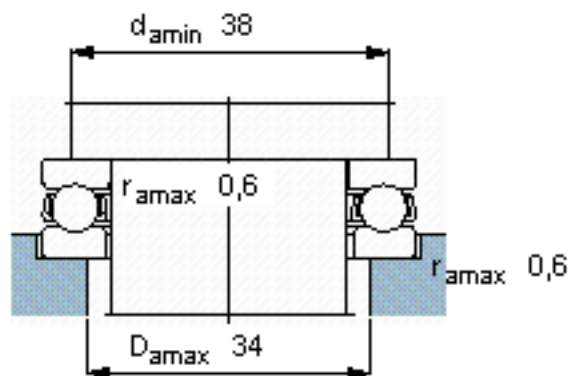

SKF 51205参数

主要尺寸	d	25	mm	-
	D	47	mm	-
	H	15	mm	-
基本额定载荷	C	27600	N	动载荷
	C_0	55000	N	静载荷
疲劳载荷极限	P_u	2040	N	-
最小载荷系数	A	0.015	-	-
额定转速	额定转度	5300	r/min	-
	极限转速	7500	r/min	-
重量	重量	110	g	-
型号	型号	51205	-	-

SKF 51205图片

参考资料:<http://www.sozhou.com/p/c87af6f7.html>