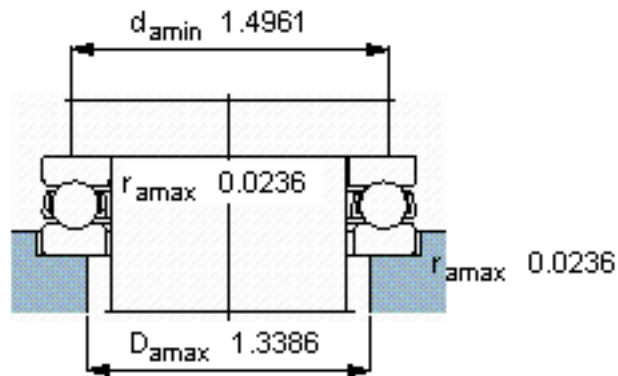

SKF 51205参数

主要尺寸	d	25	mm	-
	D	47	mm	-
	H	15	mm	-
基本额定载荷	C	27600	N	动载荷
	C_0	55000	N	静载荷
疲劳载荷极限	P_u	2040	N	-
最小载荷系数	A	0.015	-	-
额定转速	额定转度	5300	r/min	-
	极限转速	7500	r/min	-
重量	重量	110	g	-
型号	型号	51205	-	-

SKF 51205图片

参考资料:<http://www.sozhou.com/p/c87af6f7.html>