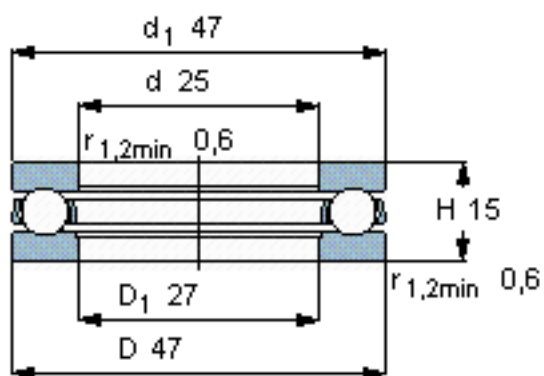

SKF 51205参数

主要尺寸	d	25	mm	-
	D	47	mm	-
	H	15	mm	-
基本额定载荷	C	27600	N	动载荷
	$C_0$	55000	N	静载荷
疲劳载荷极限	$P_u$	2040	N	-
最小载荷系数	A	0.015	-	-
额定转速	额定转度	5300	r/min	-
	极限转速	7500	r/min	-
重量	重量	110	g	-
型号	型号	51205	-	-

SKF 51205图片

参考资料:<http://www.sozhou.com/p/c87af6f7.html>