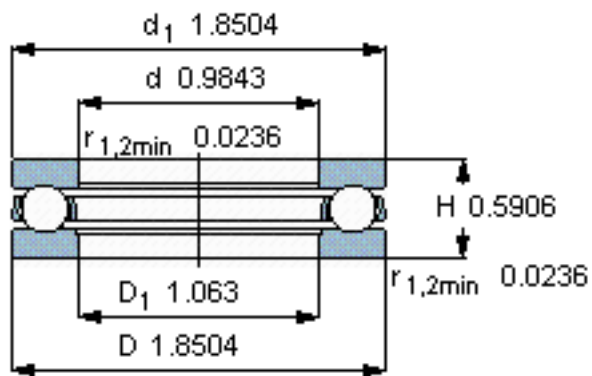

SKF 51205参数

主要尺寸	d	25	mm	-
	D	47	mm	-
	H	15	mm	-
基本额定载荷	C	27600	N	动载荷
	$C_0$	55000	N	静载荷
疲劳载荷极限	$P_u$	2040	N	-
最小载荷系数	A	0.015	-	-
额定转速	额定转度	5300	r/min	-
	极限转速	7500	r/min	-
重量	重量	110	g	-
型号	型号	51205	-	-

SKF 51205图片

参考资料:<http://www.sozhou.com/p/c87af6f7.html>