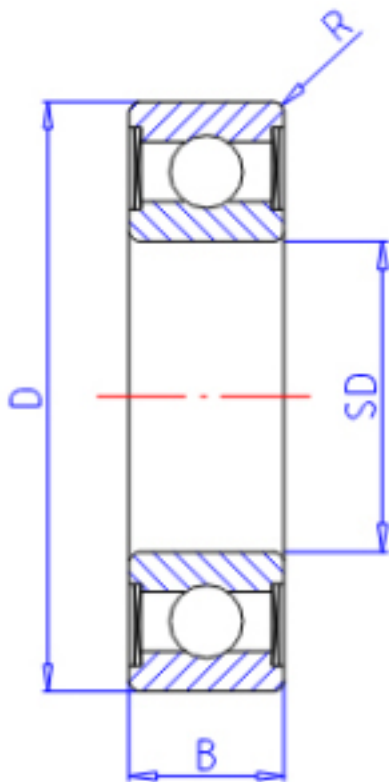

KOYO 62/282RU参数

主要尺寸	SD	28	mm	内径
	D	58	mm	外径
	B	16	mm	宽度
	R	1.0	mm	(最小)
型号	ORDER	62/282RU		型号
基本额定载荷	C	17900	N	动载荷
	C0	9750	N	静载荷
极限转速	NG	12000	1/min	脂润滑

KOYO 62/282RU图片

参考资料:<http://www.sozhou.com/p/c84d8855.html>