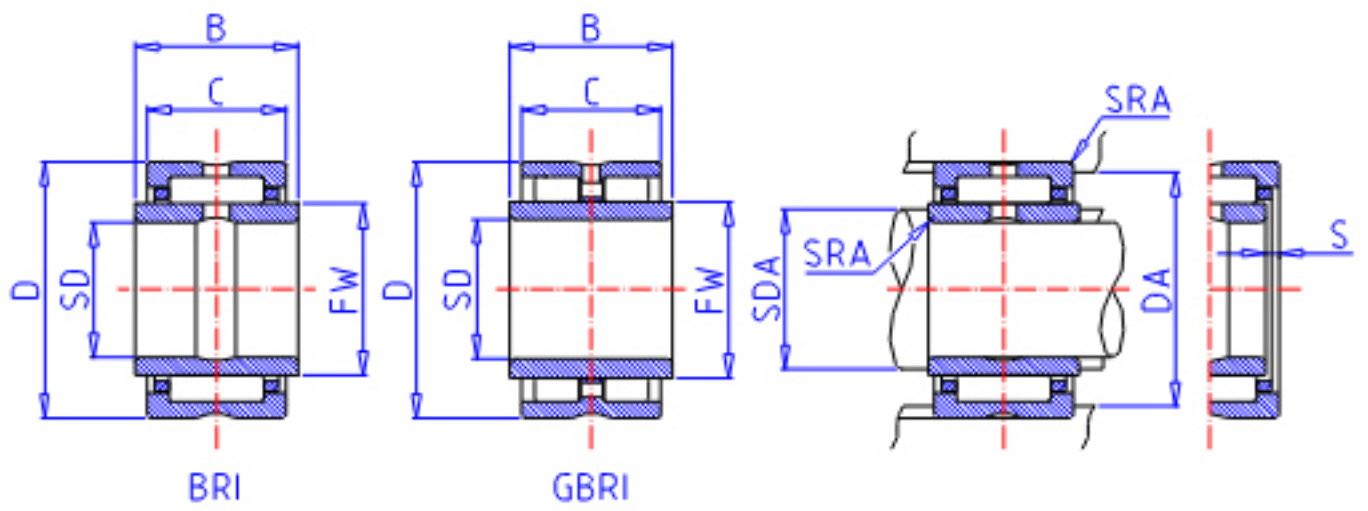

参考资料:<http://www.sozhou.com/p/c83254ec.html>