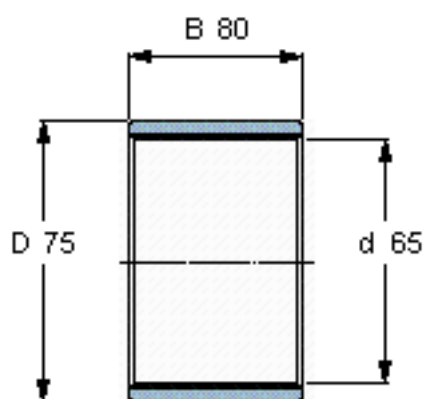

SKF PWM 657580参数

主要尺寸	d	65	mm	-
	D	75	mm	-
	B	80	mm	-
重量	重量	160	g	-
型号	型号	PWM 657580	-	-

SKF PWM 657580图片

参考资料:<http://www.sozhou.com/p/c821c8a0.html>