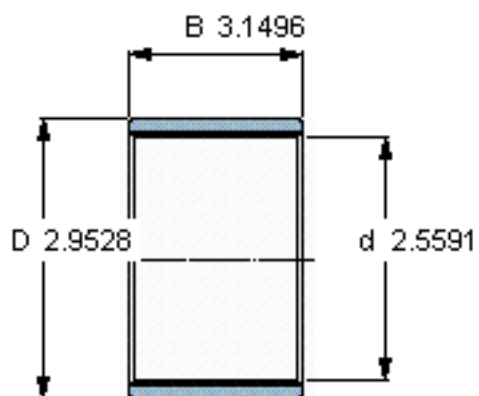

SKF PWM 657580参数

主要尺寸	d	65	mm	-
	D	75	mm	-
	B	80	mm	-
重量	重量	160	g	-
型号	型号	PWM 657580	-	-

SKF PWM 657580图片

参考资料:<http://www.sozhou.com/p/c821c8a0.html>