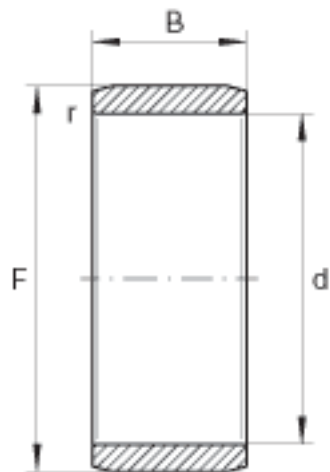

INA IR30X35X16参数

尺寸	d	30	mm	-
	F	35	mm	滚道公差 F (m) : +5 / -4
	B	16	mm	-
	r _{min}	0.3	mm	-
重量	m	34	g	质量

INA IR30X35X16图片

参考资料:<http://www.sozhou.com/p/c80a7798.html>