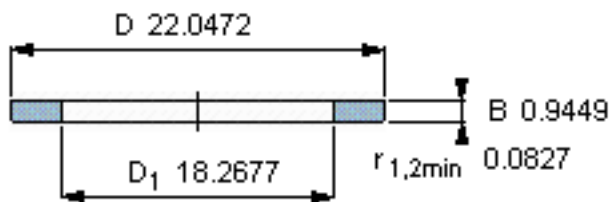

SKF GS 81192参数

尺寸	d	460	mm	-
	D	560	mm	-
	B	24	mm	-
	d <sub>1</sub>	-	mm	-
	D <sub>1</sub>	464	mm	-
	r <sub>1</sub> 、r <sub>1.2</sub>	2.1	mm	-
重量	重量	15000	g	-
型号	型号	GS 81192	-	-

SKF GS 81192图片

轴承座垫圈

轴承座垫圈