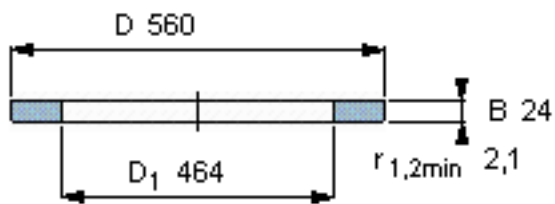

SKF GS 81192参数

尺寸	d	460	mm	-
	D	560	mm	-
	B	24	mm	-
	d <sub>1</sub>	-	mm	-
	D <sub>1</sub>	464	mm	-
	r <sub>1</sub> 、r <sub>1.2</sub>	2.1	mm	-
重量	重量	15000	g	-
型号	型号	GS 81192	-	-

SKF GS 81192图片

轴承座垫圈

轴承座垫圈