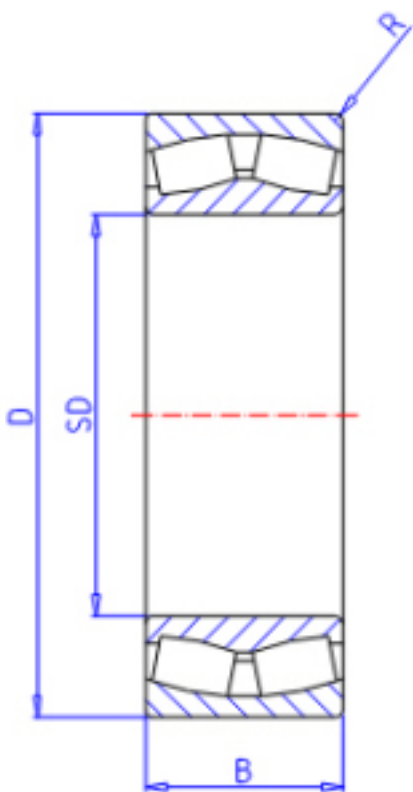

KOYO 23168R参数

主要尺寸	SD	340	mm	内径
	D	580	mm	外径
	B	190.0	mm	宽度
	R	5.0	mm	(最小)
型号	ORDER	23168R		型号
基本额定载荷	C	4100000	N	动载荷
	C0	6430000	N	静载荷
极限转速	NG	480	1/min	脂润滑
	NO	640	1/min	油润滑

KOYO 23168R图片

参考资料:<http://www.sozhou.com/p/c7debf61.html>