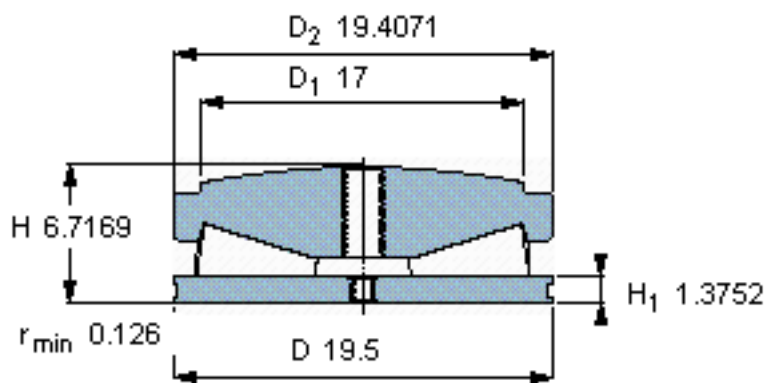

SKF BFS 353295/HA4参数

主要尺寸	D	495.3	mm	-
	D ₂	492.94	mm	-
	H	170.61	mm	-
基本额定载荷	C ₀	26000000	N	静载荷
重量	重量	205000	g	-
型号	型号	BFS 353295/HA4	-	-

SKF BFS 353295/HA4图片

球面垫圈的半径 R 1066,8

球面垫圈的半径 R 42