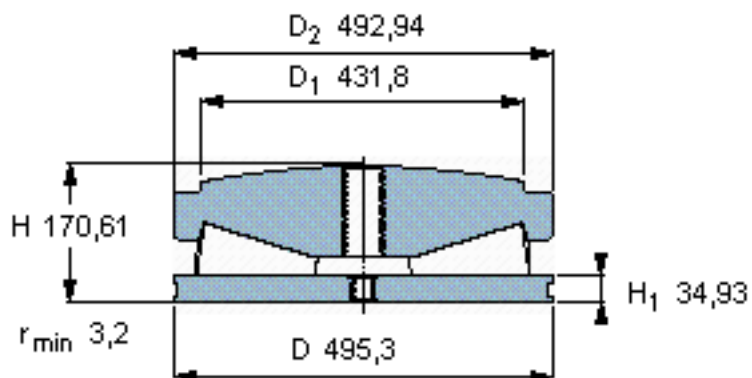

SKF BFS 353295/HA4参数

主要尺寸	D	495.3	mm	-
	D ₂	492.94	mm	-
	H	170.61	mm	-
基本额定载荷	C ₀	26000000	N	静载荷
重量	重量	205000	g	-
型号	型号	BFS 353295/HA4	-	-

SKF BFS 353295/HA4图片

球面垫圈的半径 R 1066,8

球面垫圈的半径 R 42