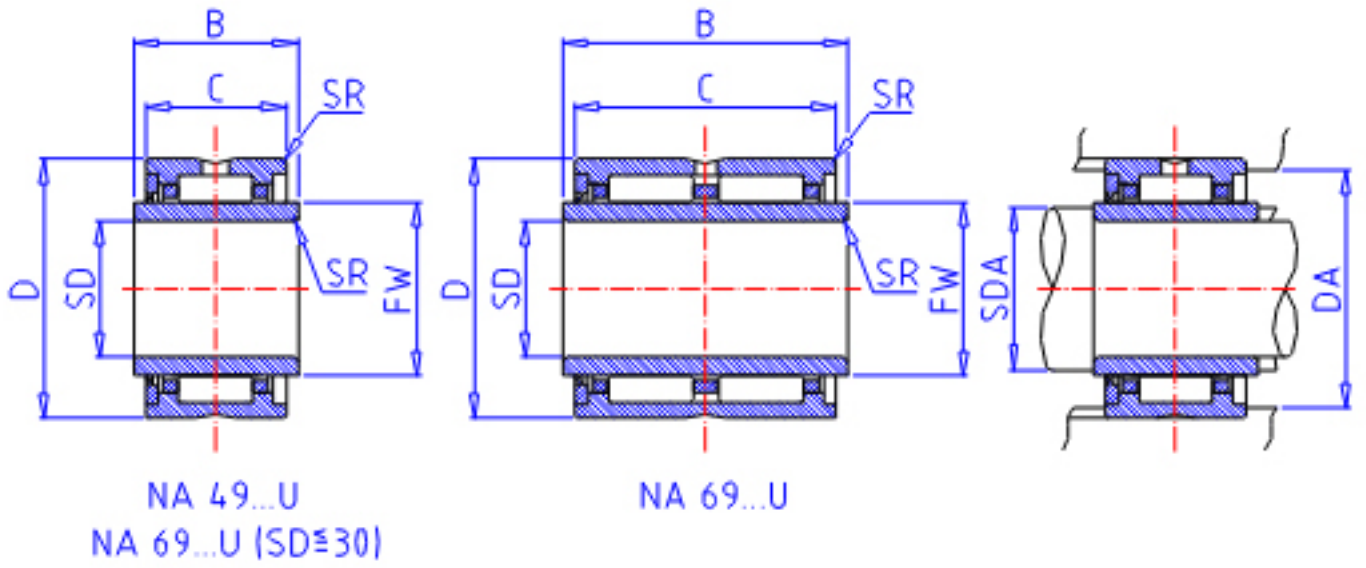

参考资料:<http://www.sozhou.com/p/c7bc84c7.html>