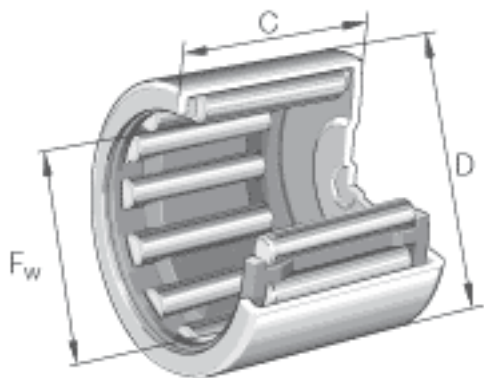

INA BCE2410参数

尺寸	F_w	38.1	mm	-
	D	47.625	mm	-
	C	15.875	mm	-
重量	m	54	g	质量
基本额定载荷	C_r	24400	N	基本额定动载荷, 径向
	C_{0r}	36500	N	基本额定静载荷, 径向
极限转速	n_G	7400	r/min	极限转速

INA BCE2410图片

参考资料:<http://www.sozhou.com/p/c7996ce7.html>