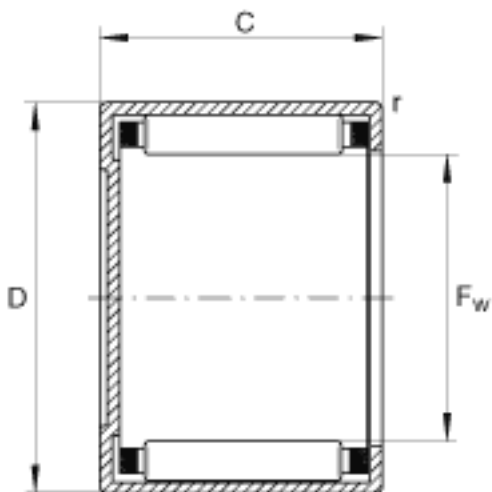

INA BCE2410参数

尺寸	F_w	38.1	mm	-
	D	47.625	mm	-
	C	15.875	mm	-
重量	m	54	g	质量
基本额定载荷	C_r	24400	N	基本额定动载荷, 径向
	C_{0r}	36500	N	基本额定静载荷, 径向
极限转速	n_G	7400	r/min	极限转速

INA BCE2410图片

参考资料:<http://www.sozhou.com/p/c7996ce7.html>