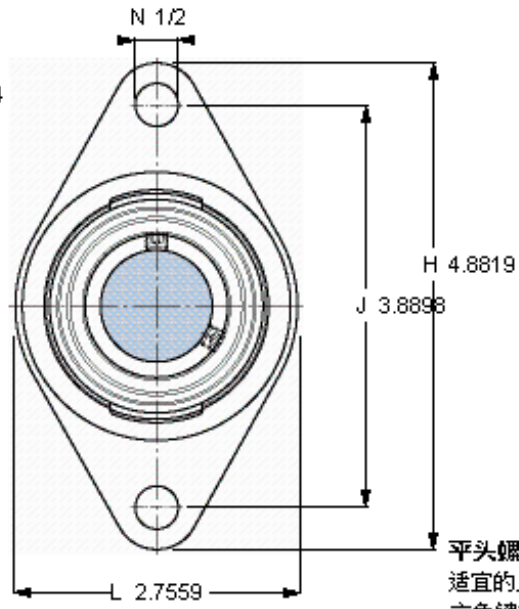

SKF FYT 25 TF/VA228参数

主要尺寸	d	25	mm	-
	A ₁	30	mm	-
	J	98.8	mm	-
	L	70	mm	-
	T	38.8	mm	-
基本额定载荷	C ₀	7800	N	静载荷
重量	重量	630	g	-
型号	轴承单元	FYT 25 TF/VA228	-	-
	轴承座	FYT 505 U/VA228	-	-
	轴承	YAR 205-2FW/VA228	-	-

SKF FYT 25 TF/VA228图片

M 6×0.7

4

3

参考资料: <http://www.sozhou.com/p/c7865975.html>

平头螺钉
 适宜的止动环 [Nm]
 六角键销尺寸 [mm]

M 6×0.7
 4
 3