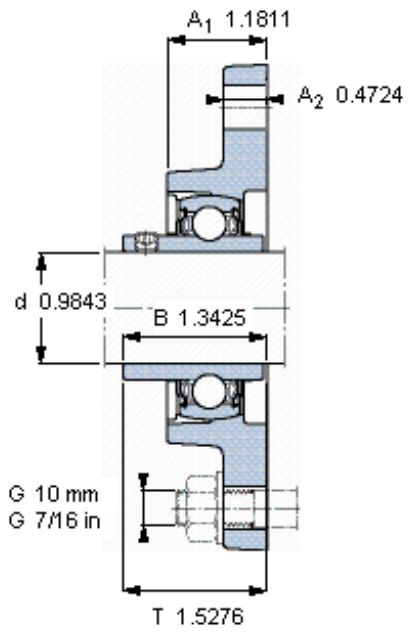

SKF FYT 25 TF/VA228参数

主要尺寸	d	25	mm	-
	A ₁	30	mm	-
	J	98.8	mm	-
	L	70	mm	-
	T	38.8	mm	-
基本额定载荷	C ₀	7800	N	静载荷
重量	重量	630	g	-
型号	轴承单元	FYT 25 TF/VA228	-	-
	轴承座	FYT 505 U/VA228	-	-
	轴承	YAR 205-2FW/VA228	-	-

SKF FYT 25 TF/VA228图片

M 6×0.7

4

3

参考资料: <http://www.sozhou.com/p/c7865975.html>

平头螺钉
 适宜的止动环 [Nm]
 六角键销尺寸 [mm]

M 6×0.7
 4
 3