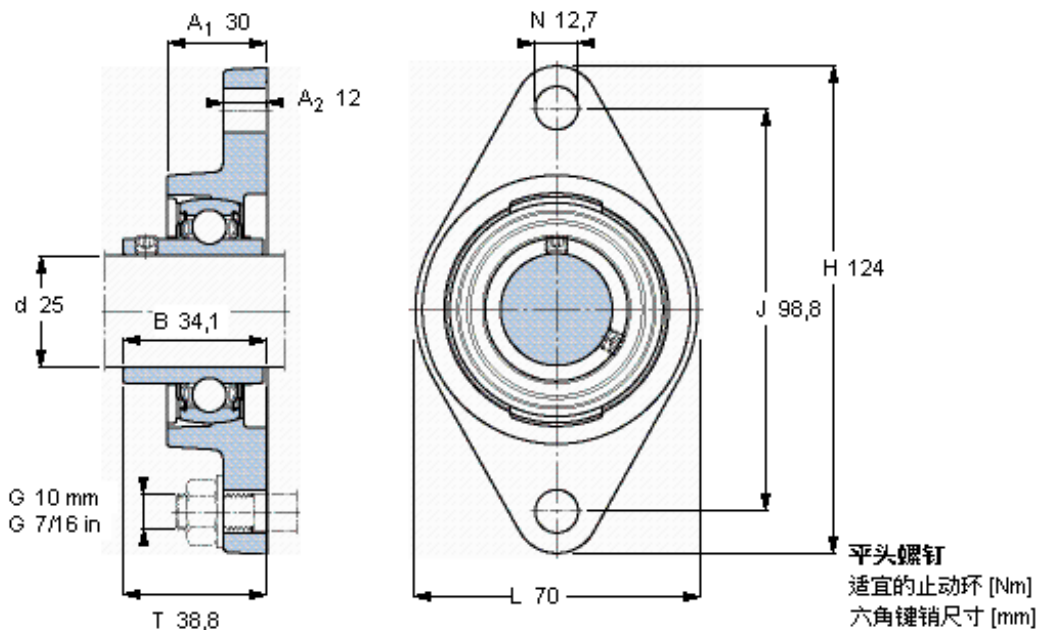

SKF FYT 25 TF/VA228参数

主要尺寸	d	25	mm	-
	A ₁	30	mm	-
	J	98.8	mm	-
	L	70	mm	-
	T	38.8	mm	-
基本额定载荷	C ₀	7800	N	静载荷
重量	重量	630	g	-
型号	轴承单元	FYT 25 TF/VA228	-	-
	轴承座	FYT 505 U/VA228	-	-
	轴承	YAR 205-2FW/VA228	-	-

SKF FYT 25 TF/VA228图片

M 6×0.7

4

3

参考资料: <http://www.sozhou.com/p/c7865975.html>

平头螺钉
 适宜的止动环 [Nm]
 六角键销尺寸 [mm]

M 6×0.7
 4
 3