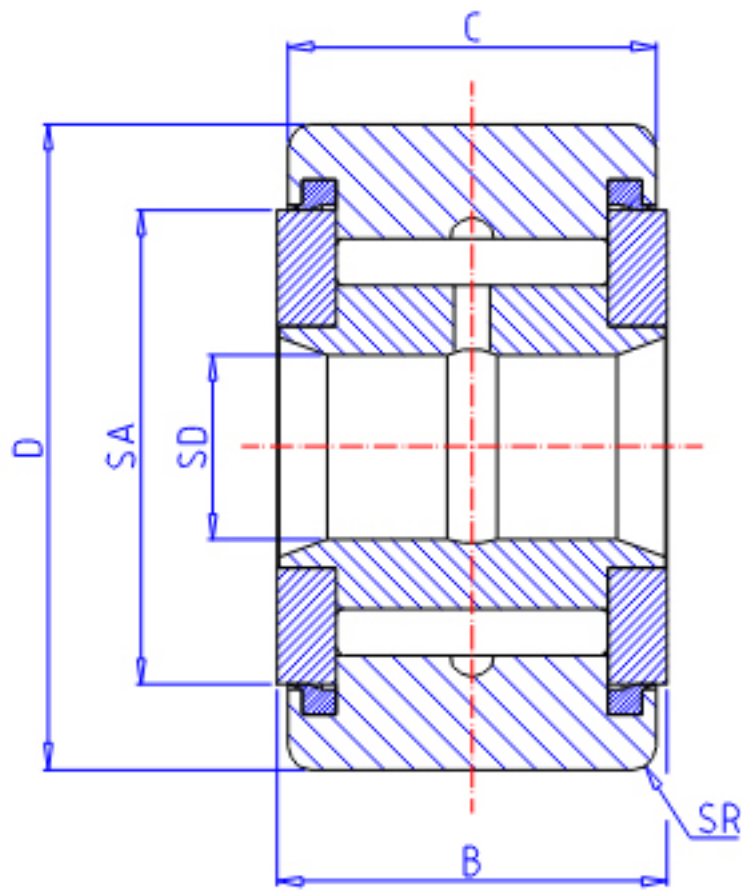

参考资料:<http://www.sozhou.com/p/c76a521c.html>