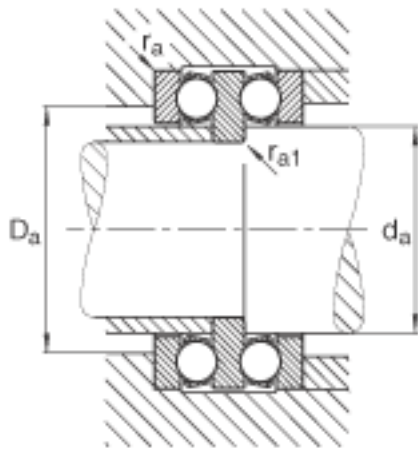

参考资料:<http://www.sozhou.com/p/c7688217.html>