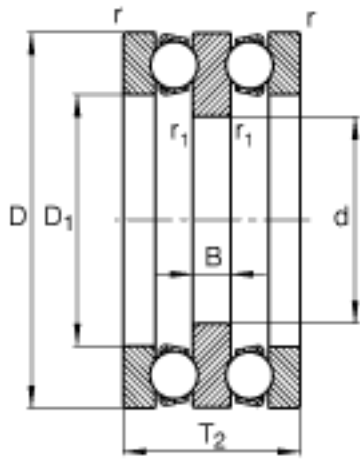

FAG 52314参数

尺寸	d	55	mm	-
	D	125	mm	-
	T <sub>2</sub>	72	mm	-
	B	16	mm	-
	D <sub>1</sub>	72	mm	-
	D <sub>a max</sub>	92	mm	-
	d <sub>a max</sub>	70	mm	-
	r <sub>1 min</sub>	1	mm	-
	r <sub>a max</sub>	1	mm	-
	r <sub>a1 max</sub>	1	mm	-
	r <sub>min</sub>	1.1	mm	-
重量	m	3550	g	质量
基本额定载荷	C <sub>a</sub>	134000	N	基本额定动载荷, 轴向
	C <sub>0a</sub>	290000	N	基本额定静载荷, 轴向
尺寸	A	0.5		最小载荷系数
极限转速	n <sub>G</sub>	2750	r/min	极限转速
疲劳极限载荷	C <sub>ua</sub>	12900	N	疲劳极限载荷, 轴向

FAG 52314图片

参考资料:<http://www.sozhou.com/p/c7688217.html>