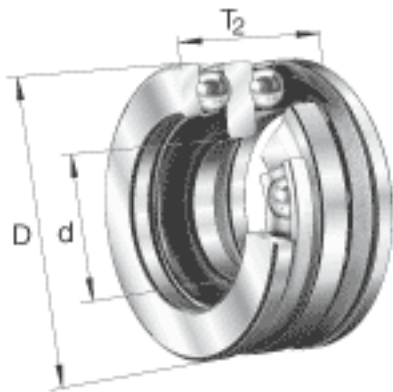

FAG 52314参数

尺寸	d	55	mm	-
	D	125	mm	-
	T₂	72	mm	-
	B	16	mm	-
	D₁	72	mm	-
	D_{a max}	92	mm	-
	d_{a max}	70	mm	-
	r_{1 min}	1	mm	-
	r_{a max}	1	mm	-
	r_{a1 max}	1	mm	-
	r_{min}	1.1	mm	-
重量	m	3550	g	质量
基本额定载荷	C_a	134000	N	基本额定动载荷, 轴向
	C_{0a}	290000	N	基本额定静载荷, 轴向
尺寸	A	0.5		最小载荷系数
极限转速	n_G	2750	r/min	极限转速
疲劳极限载荷	C_{ua}	12900	N	疲劳极限载荷, 轴向

FAG 52314图片