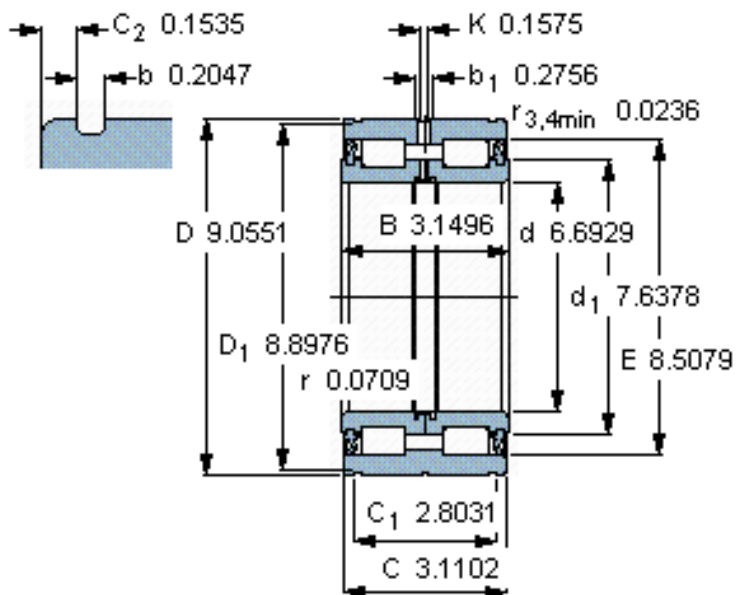

### SKF 319434 DA-2LS参数

主要尺寸	d	170	mm	-
	D	230	mm	-
	B	80	mm	-
基本额定载荷	C	512000	N	动载荷
	$C_0$	1060000	N	静载荷
疲劳载荷极限	$P_u$	110000	N	-
额定转速	参考转速	-	r/min	-
	极限转速	530	r/min	-
重量	重量	9300	g	-
型号	型号	319434 DA-2LS	-	-

### SKF 319434 DA-2LS图片

参考资料:<http://www.sozhou.com/p/c721094e.html>

计算系数  
 $k_r$  0,4