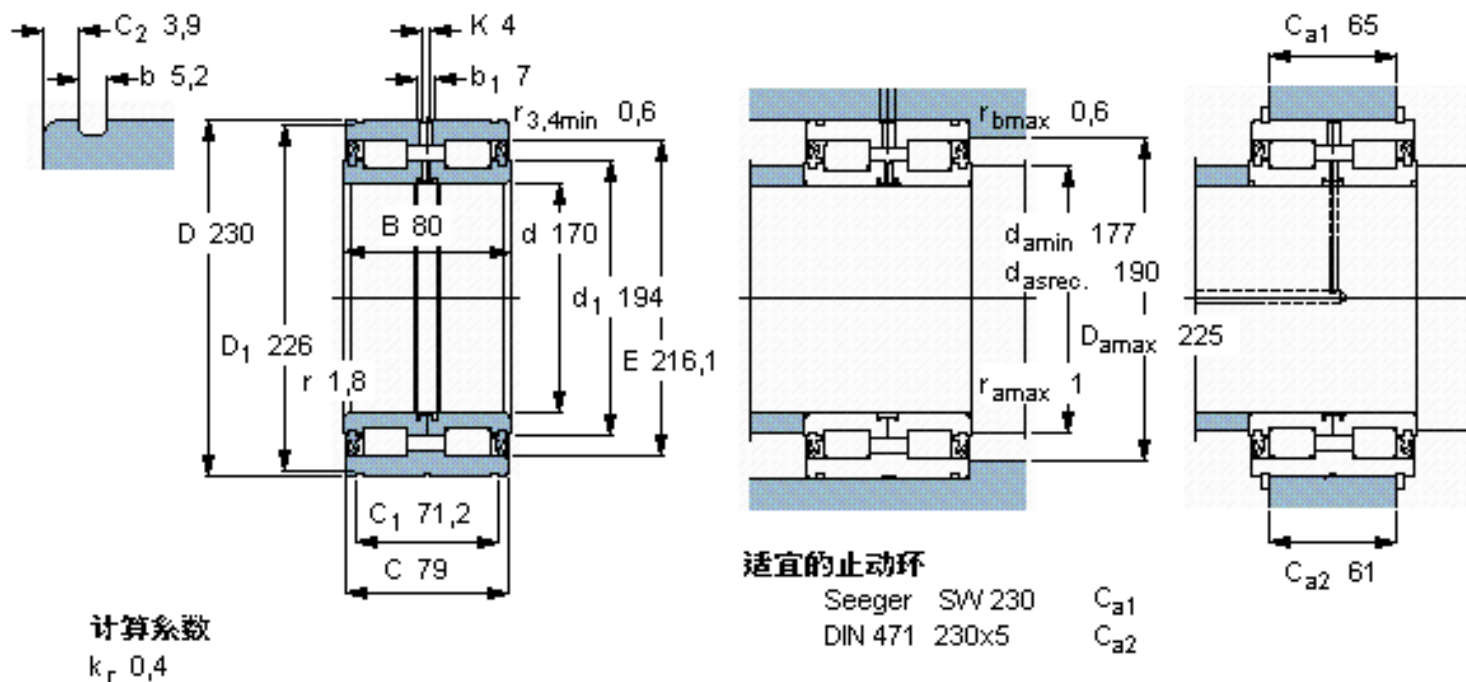

### SKF 319434 DA-2LS参数

主要尺寸	d	170	mm	-
	D	230	mm	-
	B	80	mm	-
基本额定载荷	C	512000	N	动载荷
	$C_0$	1060000	N	静载荷
疲劳载荷极限	$P_u$	110000	N	-
额定转速	参考转速	-	r/min	-
	极限转速	530	r/min	-
重量	重量	9300	g	-
型号	型号	319434 DA-2LS	-	-

### SKF 319434 DA-2LS图片

参考资料:<http://www.sozhou.com/p/c721094e.html>

计算系数  
 $k_r$  0,4