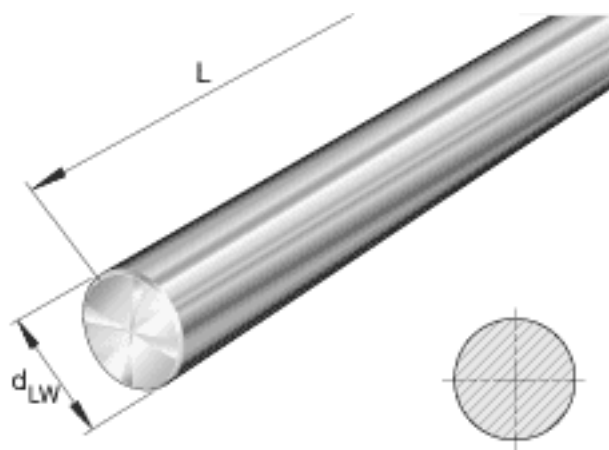

INA WZ1/4参数

尺寸	d_{LW}	6.35	mm	英制的轴的直径
	L_{max}	4000	mm	长度(可根据需求定制)
	L	-13 / -25	m	公差
	t_1	4	m	圆度
	t_2	5	m	平行度
重量	m	0.25	kg/m	质量

INA WZ1/4图片

参考资料:<http://www.sozhou.com/p/c657dc5e.html>