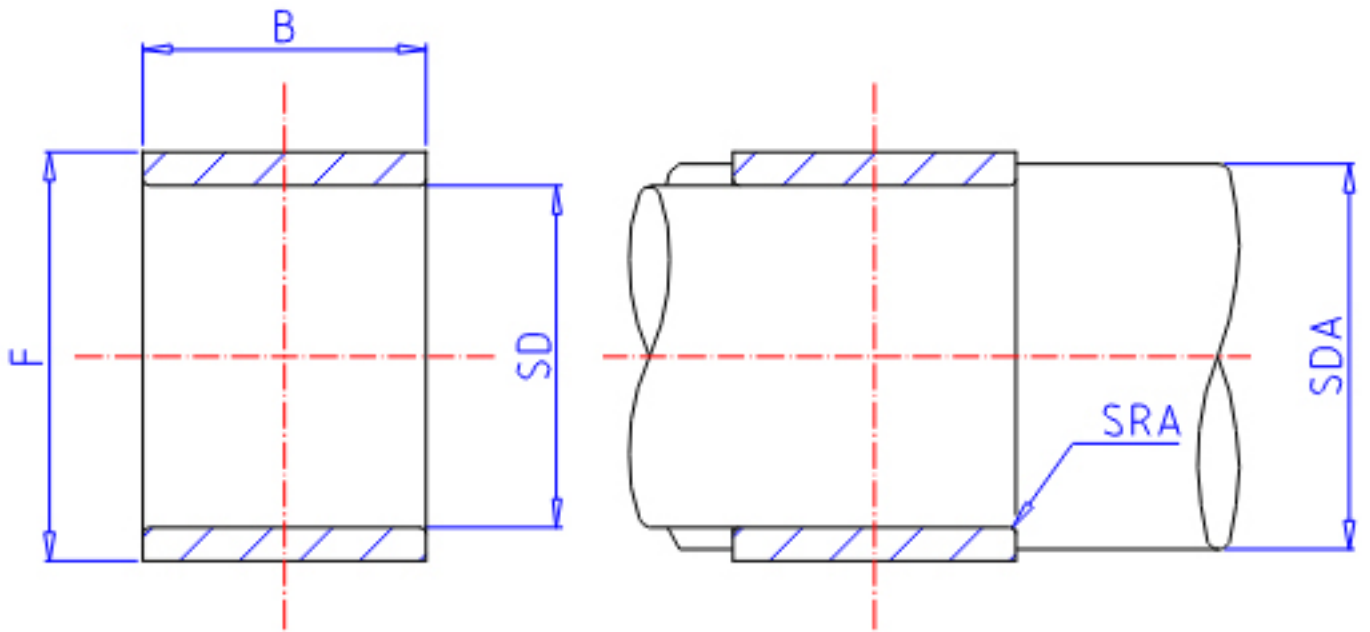

参考资料:<http://www.sozhou.com/p/c5f77313.html>