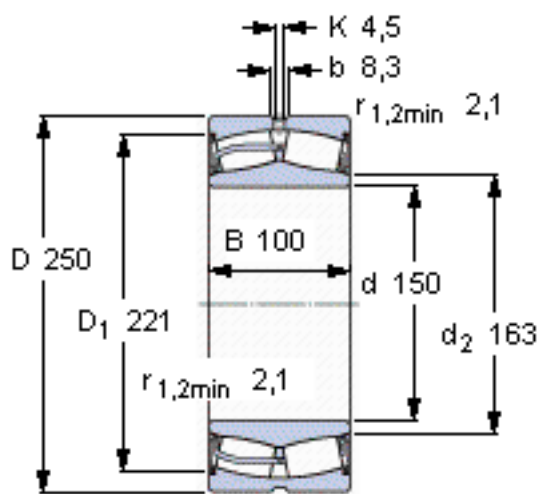

SKF 24130-2CS5/VT143 *参数

主要尺寸	d	150	mm	-
	D	250	mm	-
	B	100	mm	-
基本额定载荷	C	1020000	N	动载荷
	C_0	1530000	N	静载荷
疲劳载荷极限	P_u	146000	N	-
额定转速	参考转速	-	r/min	-
	极限转速	400	r/min	-
重量	重量	20000	g	-
型号	* SKF 探索者轴承	24130-2CS5/VT143 *	-	-

SKF 24130-2CS5/VT143 *图片

计算系数
e 0,37
Y₁ 1,8
Y₂ 2,7
Y₀ 1,8

计算系数
e 0,37
Y₁ 1,8
Y₂ 2,7
Y₀ 1,8

参考资料:<http://www.sozhou.com/p/c5f7353a.html>