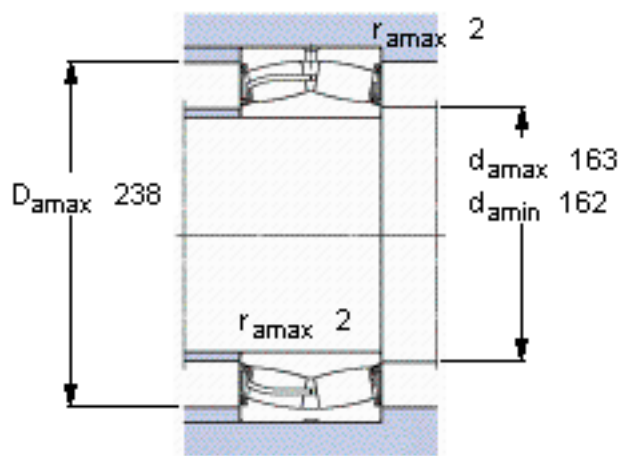

SKF 24130-2CS5/VT143 *参数

主要尺寸	d	150	mm	-
	D	250	mm	-
	B	100	mm	-
基本额定载荷	C	1020000	N	动载荷
	C_0	1530000	N	静载荷
疲劳载荷极限	P_u	146000	N	-
额定转速	参考转速	-	r/min	-
	极限转速	400	r/min	-
重量	重量	20000	g	-
型号	* SKF 探索者轴承	24130-2CS5/VT143 *	-	-

SKF 24130-2CS5/VT143 *图片

计算系数
e 0,37
Y₁ 1,8
Y₂ 2,7
Y₀ 1,8

计算系数
e 0,37
Y₁ 1,8
Y₂ 2,7
Y₀ 1,8

参考资料:<http://www.sozhou.com/p/c5f7353a.html>