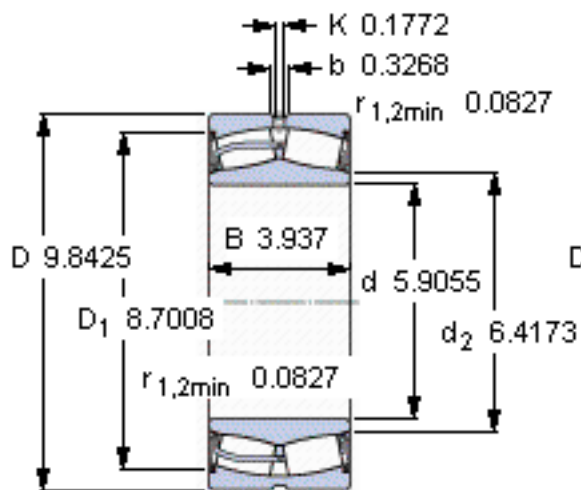

SKF 24130-2CS5/VT143 *参数

主要尺寸	d	150	mm	-
	D	250	mm	-
	B	100	mm	-
基本额定载荷	C	1020000	N	动载荷
	C_0	1530000	N	静载荷
疲劳载荷极限	P_u	146000	N	-
额定转速	参考转速	-	r/min	-
	极限转速	400	r/min	-
重量	重量	20000	g	-
型号	* SKF 探索者轴承	24130-2CS5/VT143 *	-	-

SKF 24130-2CS5/VT143 *图片

计算系数
e 0,37
Y₁ 1,8
Y₂ 2,7
Y₀ 1,8

计算系数
e 0,37
Y₁ 1,8
Y₂ 2,7
Y₀ 1,8

参考资料:<http://www.sozhou.com/p/c5f7353a.html>