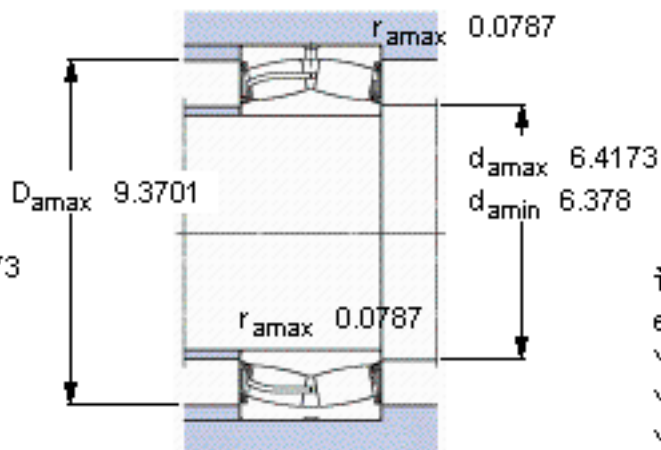

SKF 24130-2CS5/VT143 *参数

主要尺寸	d	150	mm	-
	D	250	mm	-
	B	100	mm	-
基本额定载荷	C	1020000	N	动载荷
	C_0	1530000	N	静载荷
疲劳载荷极限	P_u	146000	N	-
额定转速	参考转速	-	r/min	-
	极限转速	400	r/min	-
重量	重量	20000	g	-
型号	* SKF 探索者轴承	24130-2CS5/VT143 *	-	-

SKF 24130-2CS5/VT143 *图片

计算系数
e 0,37
Y₁ 1,8
Y₂ 2,7
Y₀ 1,8

计算系数
e 0,37
Y₁ 1,8
Y₂ 2,7
Y₀ 1,8

参考资料:<http://www.sozhou.com/p/c5f7353a.html>