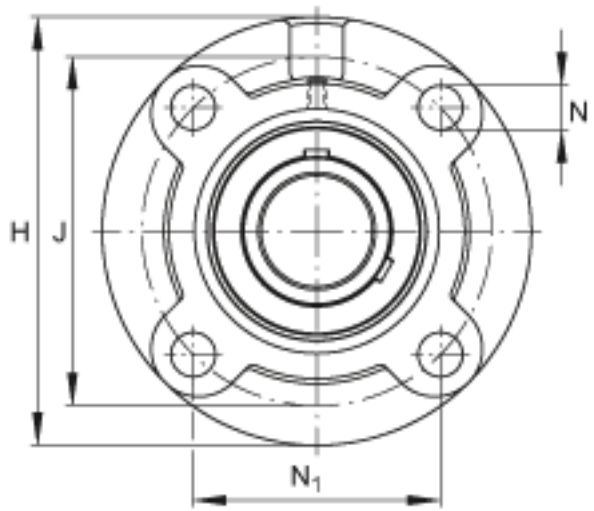

参考资料:<http://www.sozhou.com/p/c5e56b6f.html>