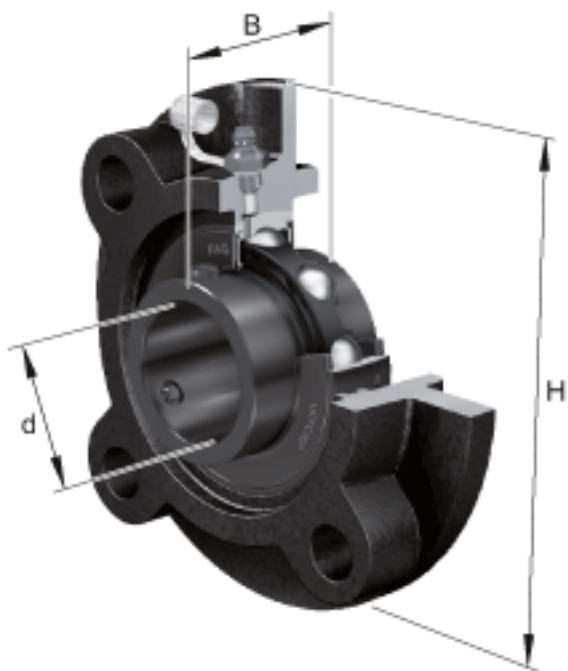

FAG UCFC215参数

尺寸	d	75	mm	-
	H	220	mm	-
	B	77.8	mm	-
	A	40	mm	-
	A ₁	18	mm	-
	A ₂	18	mm	-
	J	184	mm	-
	N	19	mm	-
	N ₁	130.1	mm	-
	T ₁	16	mm	-
	U	62.5	mm	-
	Z	160	mm	公差:h8
	重量	m	7230	g
说明		FC215		型号, 轴承座
		UC215		型号, 外球面球轴承

FAG UCFC215图片

参考资料:<http://www.sozhou.com/p/c5e56b6f.html>