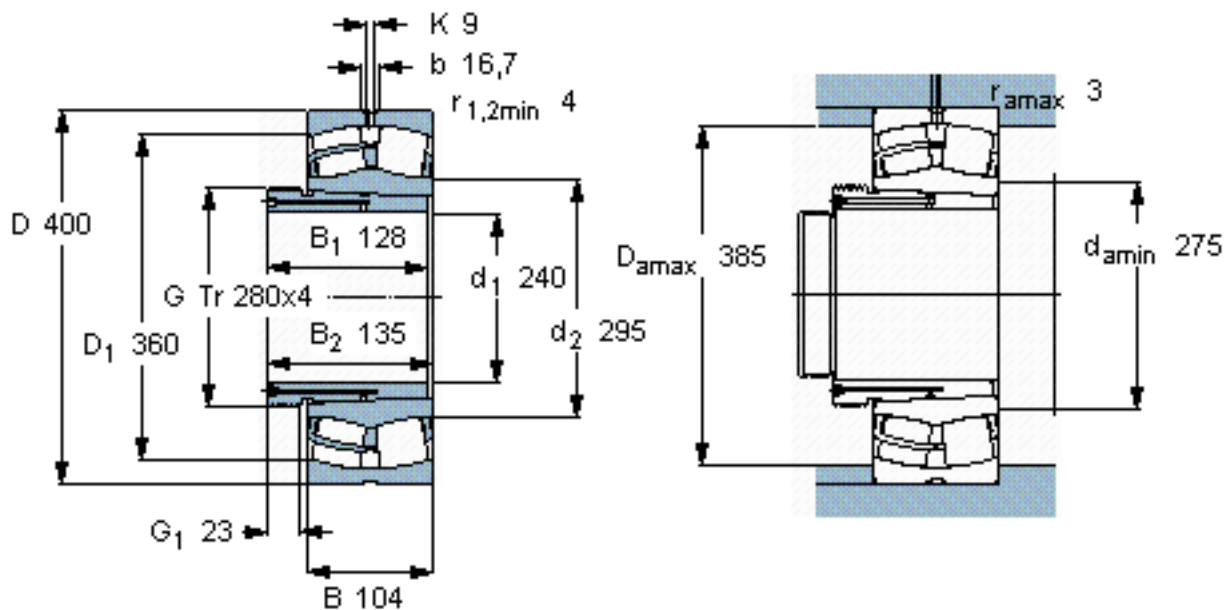

SKF 23052 CCK/W33 + AOH 3052 *参数

主要尺寸	d_1	240	mm	-
	D	400	mm	-
	B	104	mm	-
基本额定载荷	C	1600000	N	动载荷
	C_0	2550000	N	静载荷
疲劳载荷极限	P_u	212000	N	-
额定转速	参考转速	1300	r/min	-
	极限转速	1700	r/min	-
重量	重量	56500	g	-
型号	* SKF 探索者轴承	23052 CCK/W33 + AOH 3052 *	-	-

SKF 23052 CCK/W33 + AOH 3052 *图片

参考资料: <http://www.sozhou.com/p/c595bfac.html>