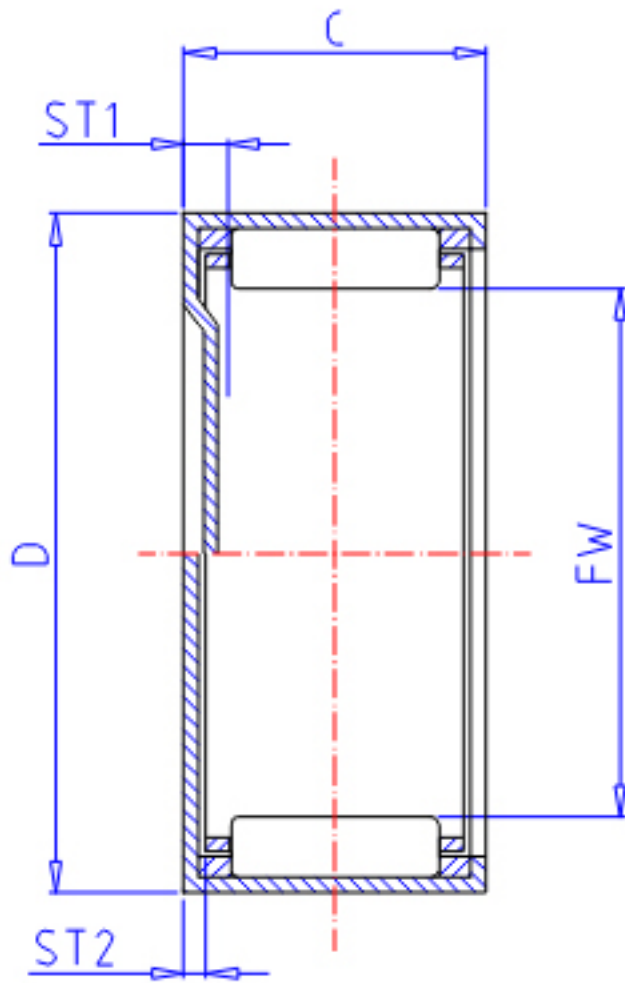

IKO TAM 2510参数

轴径	STDRT	25	mm	轴径
型号	ORDER	TAM 2510		型号
重量	MASS	23.00	g	重量
主要尺寸	FW	25	mm	内径
	D	33	mm	外径
	C	10	mm	宽度
	ST1	3.4	mm	-
	ST2	0.0	mm	-
	基本额定载荷	CR	7990	N
	COR	9900	N	静载荷

IKO TAM 2510图片

参考资料:<http://www.sozhou.com/p/c585ee34.html>