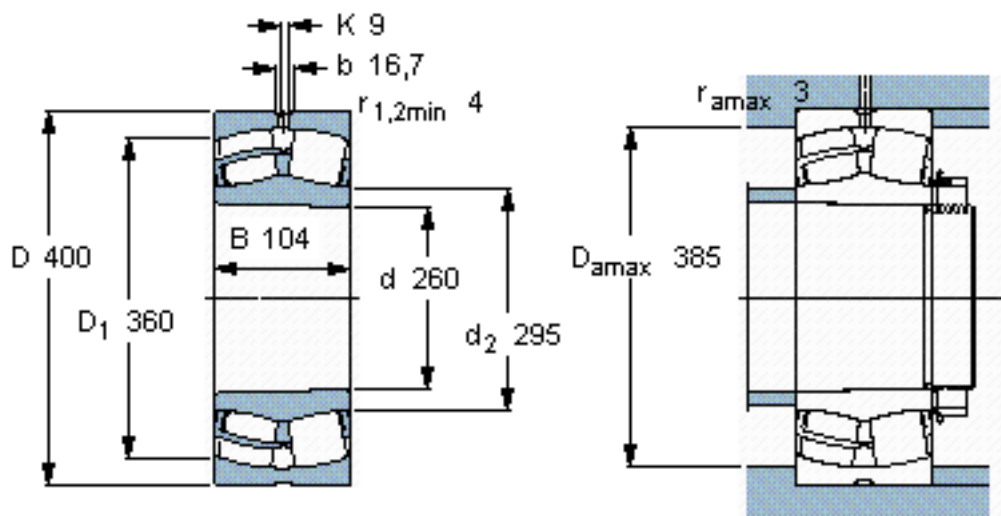

SKF 23052 CCK/W33 *参数

主要尺寸	d	260	mm	-
	D	400	mm	-
	B	104	mm	-
基本额定载荷	C	1600000	N	动载荷
	C_0	2550000	N	静载荷
疲劳载荷极限	P_u	212000	N	-
额定转速	参考转速	1300	r/min	-
	极限转速	1700	r/min	-
重量	重量	47000	g	-
型号	* SKF 探索者轴承	23052 CCK/W33 *	-	-

SKF 23052 CCK/W33 *图片

计算系数
e 0,23
 Y_1 2,9
 Y_2 4,4
 Y_0 2,8

圆锥孔，圆锥
1: 12

参考资料:<http://www.sozhou.com/p/c57f859e.html>

圆锥孔，圆锥
1: 12