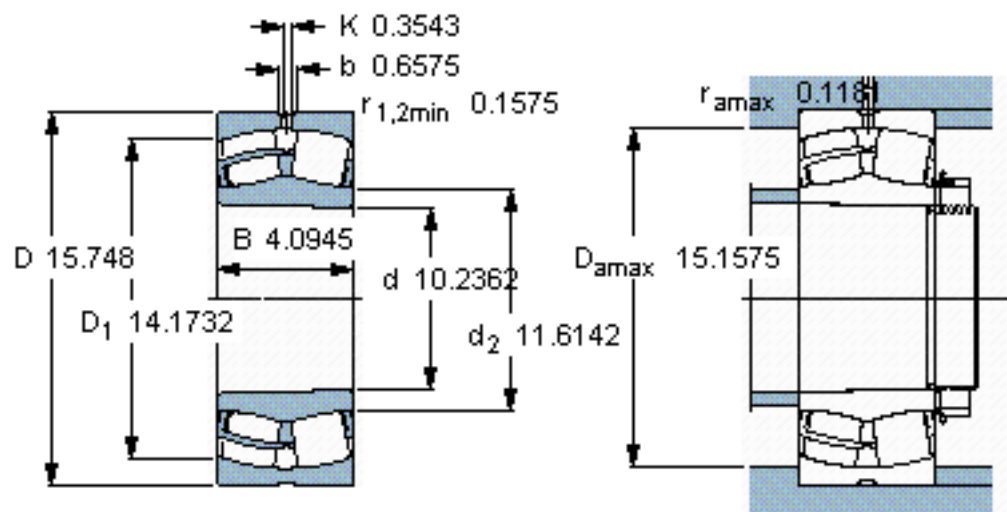

SKF 23052 CCK/W33 *参数

主要尺寸	d	260	mm	-
	D	400	mm	-
	B	104	mm	-
基本额定载荷	C	1600000	N	动载荷
	C_0	2550000	N	静载荷
疲劳载荷极限	P_u	212000	N	-
额定转速	参考转速	1300	r/min	-
	极限转速	1700	r/min	-
重量	重量	47000	g	-
型号	* SKF 探索者轴承	23052 CCK/W33 *	-	-

SKF 23052 CCK/W33 *图片

计算系数
e 0,23
 Y_1 2,9
 Y_2 4,4
 Y_0 2,8

圆锥孔，圆锥
1: 12

参考资料:<http://www.sozhou.com/p/c57f859e.html>

圆锥孔，圆锥
1: 12