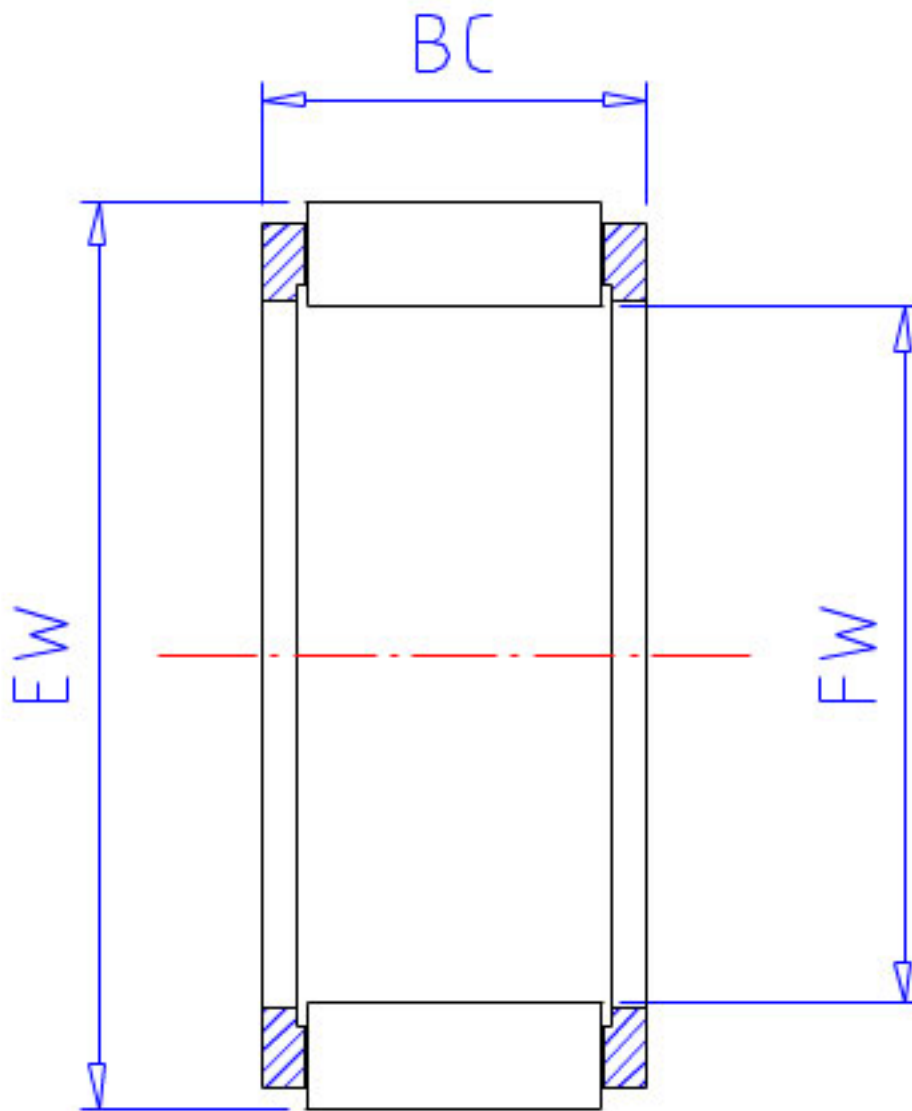

NSK FWF-142012-E参数

型号	型号	FWF-142012-E		-
外形尺寸	FW	14.00	mm	内径
	EW	20.00	mm	外径
	BC	12.0	mm	宽度
基本额定载荷	CR	8900	N	动载荷
	COR	8600	N	静载荷
	CRK	910	kgf	动载荷
	CORK	880	kgf	静载荷
重量	MASS	8.3	g	重量

NSK FWF-142012-E图片

参考资料:<http://www.sozhou.com/p/c5407ed2.html>