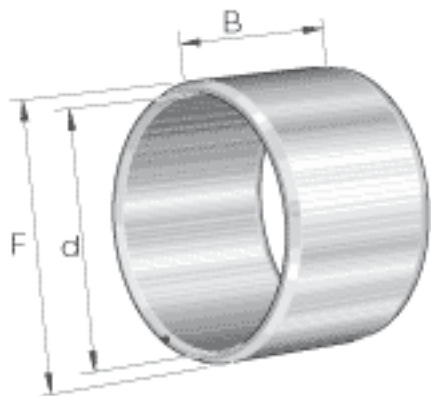

INA IR340X370X80参数

尺寸	d	340	mm	-
	F	370	mm	滚道公差 F ( m) : -83 / -127
	B	80	mm	-
	r <sub>min</sub>	2.1	mm	-
重量	m	10200	g	质量

INA IR340X370X80图片

参考资料:<http://www.sozhou.com/p/c51b2717.html>