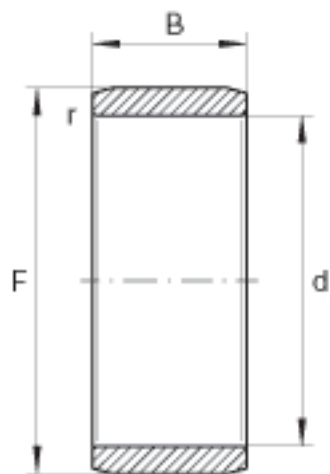

INA IR340X370X80参数

尺寸	d	340	mm	-
	F	370	mm	滚道公差 F ( m) : -83 / -127
	B	80	mm	-
	r <sub>min</sub>	2.1	mm	-
重量	m	10200	g	质量

INA IR340X370X80图片

参考资料:<http://www.sozhou.com/p/c51b2717.html>