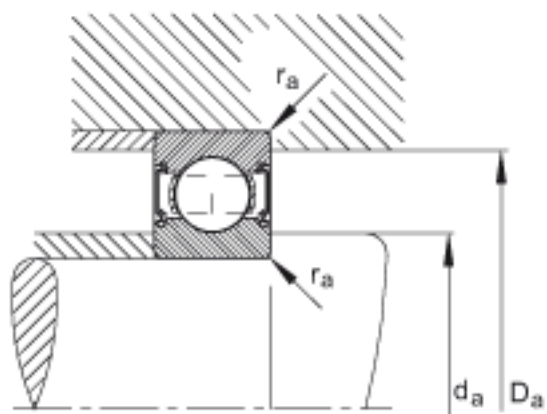

参考资料:<http://www.sozhou.com/p/c4fe29a4.html>