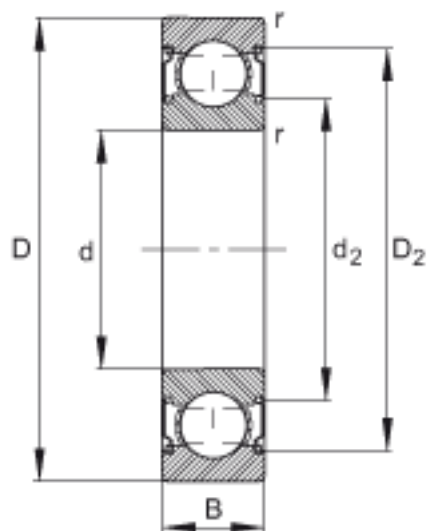

参考资料:<http://www.sozhou.com/p/c4fe29a4.html>