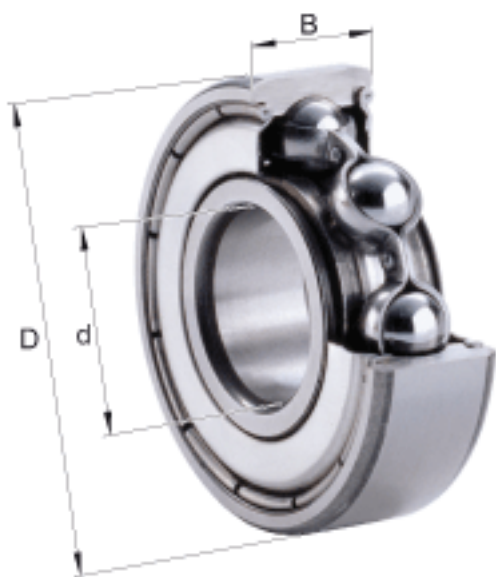

FAG 6205-C-2Z参数

尺寸	$D_{a\ max}$	46.4	mm	-
	d_2	31.3	mm	-
	$d_{a\ min}$	30.6	mm	-
	$r_{a\ max}$	1	mm	-
	r_{min}	1	mm	-
重量	m	133	g	质量
基本额定载荷	C_r	15000	N	基本额定动载荷, 径向
	C_{0r}	7800	N	基本额定静载荷, 径向
极限转速	n_G	18400	r/min	极限转速
参考转速	n_B	16000	r/min	参考转速
疲劳极限载荷	C_{ur}	485	N	疲劳极限载荷, 径向
尺寸	d	25	mm	-
	D	52	mm	-
	B	15	mm	-
	D_2	46.4	mm	-

FAG 6205-C-2Z图片

参考资料:<http://www.sozhou.com/p/c4fe29a4.html>