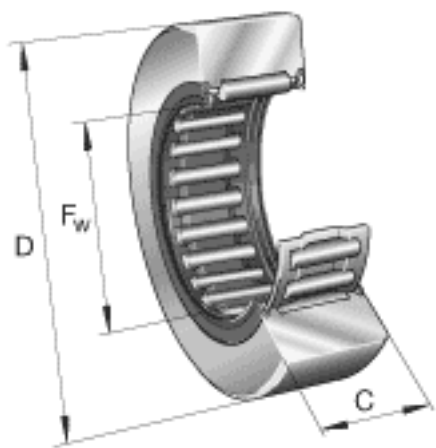

INA RNA2204-2RSR参数

尺寸	F_w	25	mm	滚针包络圆的公差带为F6
	D	47	mm	-
	C	17.8	mm	-
	$D_{1\ min}$	33	mm	-
	r_{\min}	1	mm	-
重量	m	152	g	质量
基本额定载荷	$C_{r\ w}$	14000	N	滚轮的有效额定动载荷 (径向)
	$C_{0r\ w}$	19100	N	滚轮的有效额定静载荷 (径向)
疲劳极限载荷	$C_{ur\ w}$	2650	N	疲劳极限载荷
极限转速	$n_{D\ G}$	2300	r/min	转速 (脂润滑下连续运转)

INA RNA2204-2RSR图片

参考资料:<http://www.sozhou.com/p/c4e4058d.html>