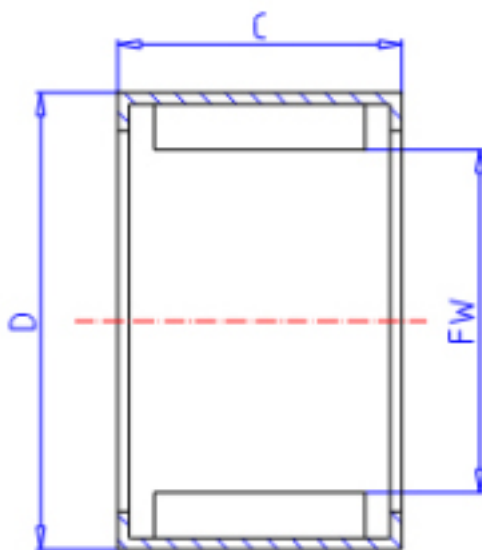

KOYO 14BM2016参数

主要尺寸	FW	14.0	mm	内径
	C	16	mm	宽度
	D	20	mm	外径
型号	ORDER	14BM2016		型号
基本额定载荷	CR	12700	N	动载荷
	C0	22400	N	静载荷
极限转速	NO	8600	1/min	油润滑

KOYO 14BM2016图片

参考资料:<http://www.sozhou.com/p/c4d3afee.html>