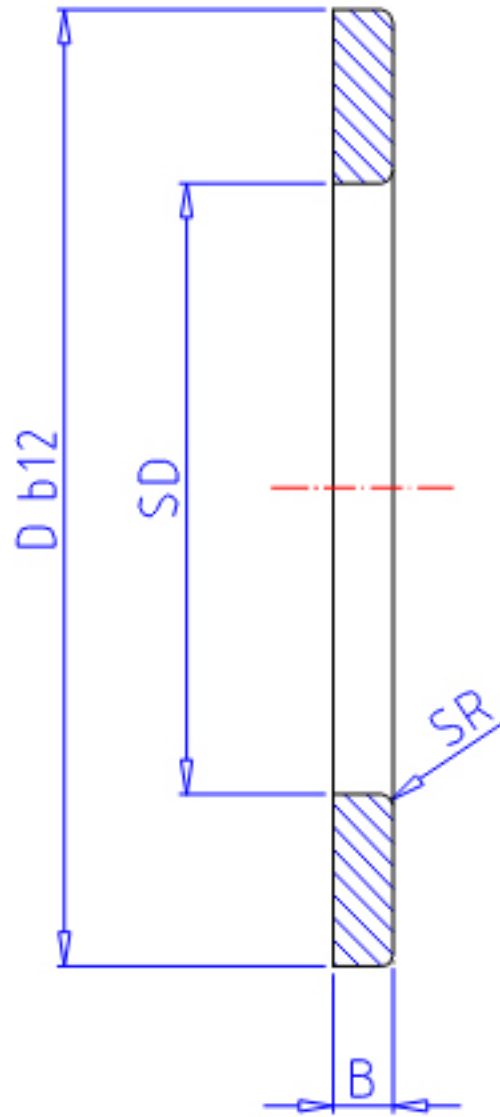

IKO WS 100150参数

轴径	STDRT	100	mm	轴径
型号	ORDER	WS 100150		型号
重量	MASS	870.0	g	重量
主要尺寸	SD	100	mm	内径
	D	150	mm	外径
	B	11.50	mm	宽度
	SR	1.1	mm	(最小)

IKO WS 100150图片

参考资料:<http://www.sozhou.com/p/c4cb069b.html>