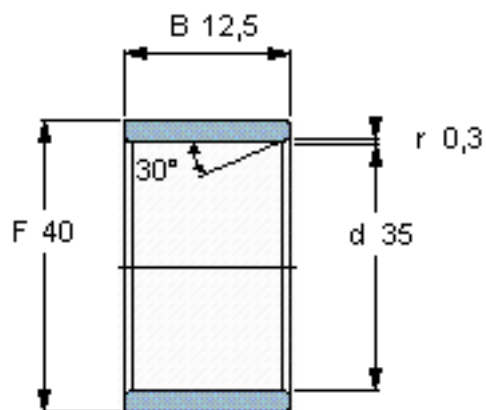

SKF LR 35x40x12.5参数

主要尺寸	d	35	mm	-
	F	40	mm	-
	B	12.5	mm	-
	最小	0.3	mm	-
重量	重量	27	g	-
型号	型号	LR 35x40x12.5	-	-

SKF LR 35x40x12.5图片

参考资料:<http://www.sozhou.com/p/c4b8c4f4.html>