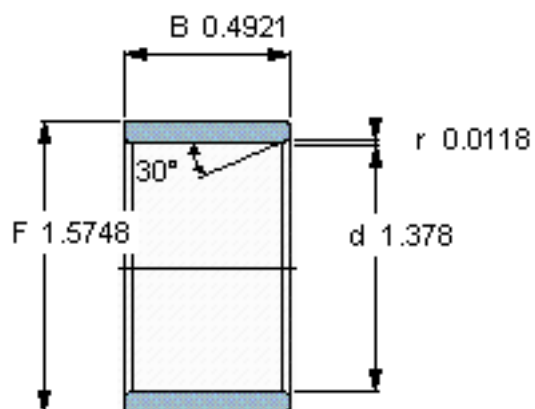

SKF LR 35x40x12.5参数

主要尺寸	d	35	mm	-
	F	40	mm	-
	B	12.5	mm	-
	最小	0.3	mm	-
重量	重量	27	g	-
型号	型号	LR 35x40x12.5	-	-

SKF LR 35x40x12.5图片

参考资料:<http://www.sozhou.com/p/c4b8c4f4.html>