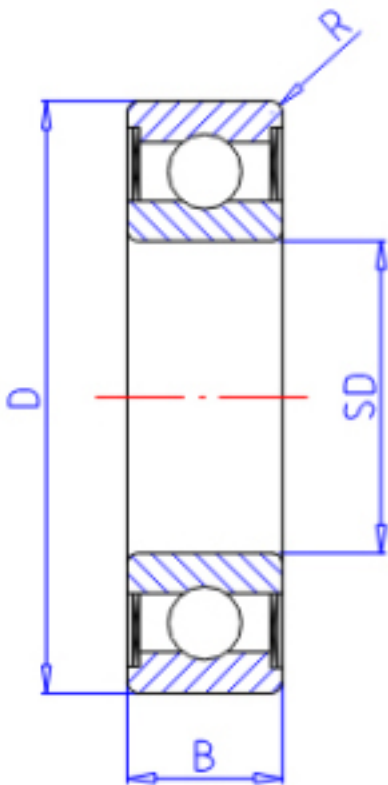

KOYO 636ZZ参数

主要尺寸	SD	6.0	mm	内径
	D	22	mm	外径
	B	7.0	mm	宽度
	R	0.30	mm	(最小)
型号	ORDER	636ZZ		型号
基本额定载荷	C	3300	N	动载荷
	C0	1350	N	静载荷
极限转速	NG	31000	1/min	脂润滑
	NO	0	1/min	油润滑

KOYO 636ZZ图片

参考资料:<http://www.sozhou.com/p/c42dc31f.html>