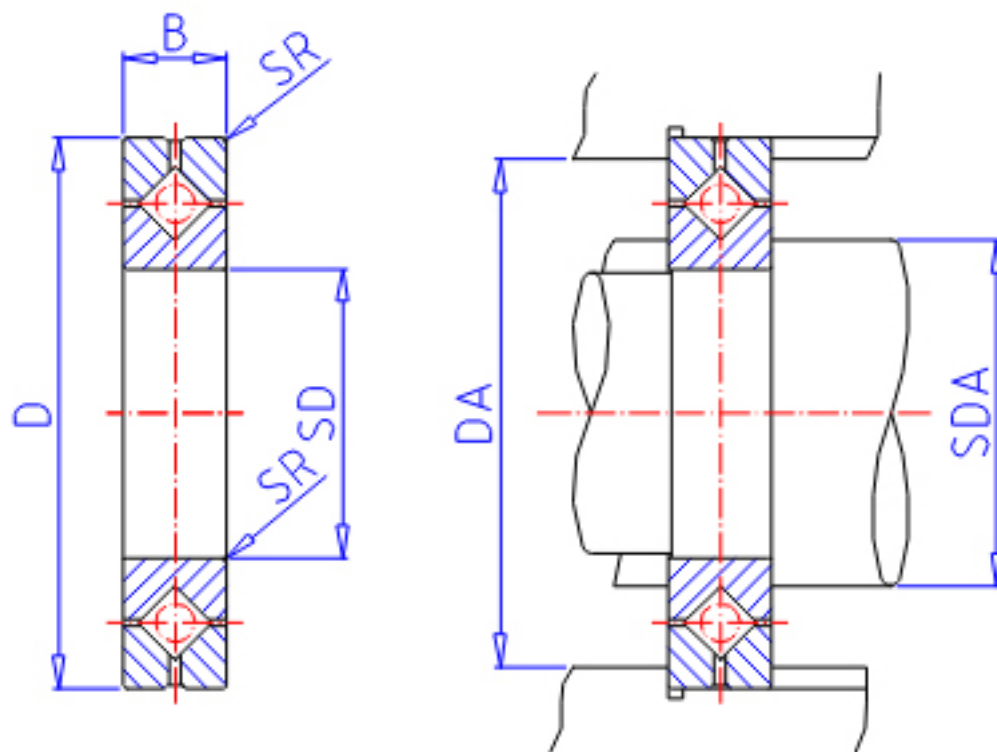

参考资料:<http://www.sozhou.com/p/c426dff5.html>