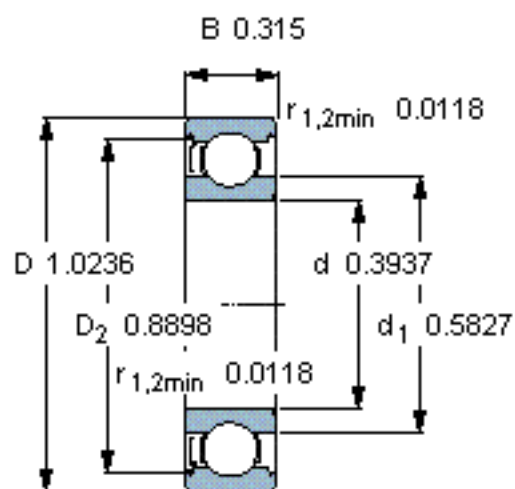

计算系数

k_r 0,025

f_0 12