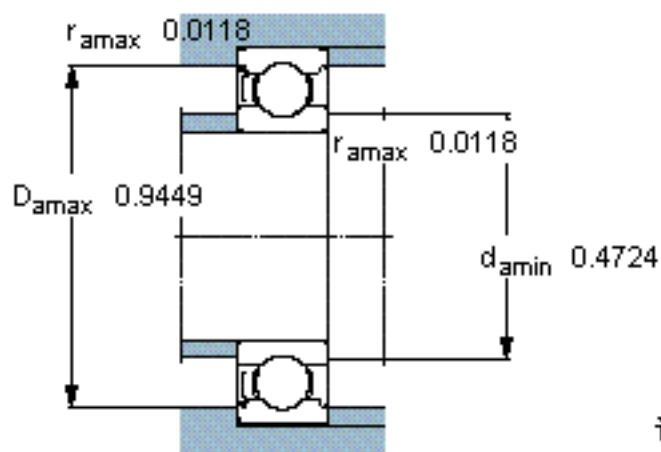

计算系数

k_r 0,025

f_0 12