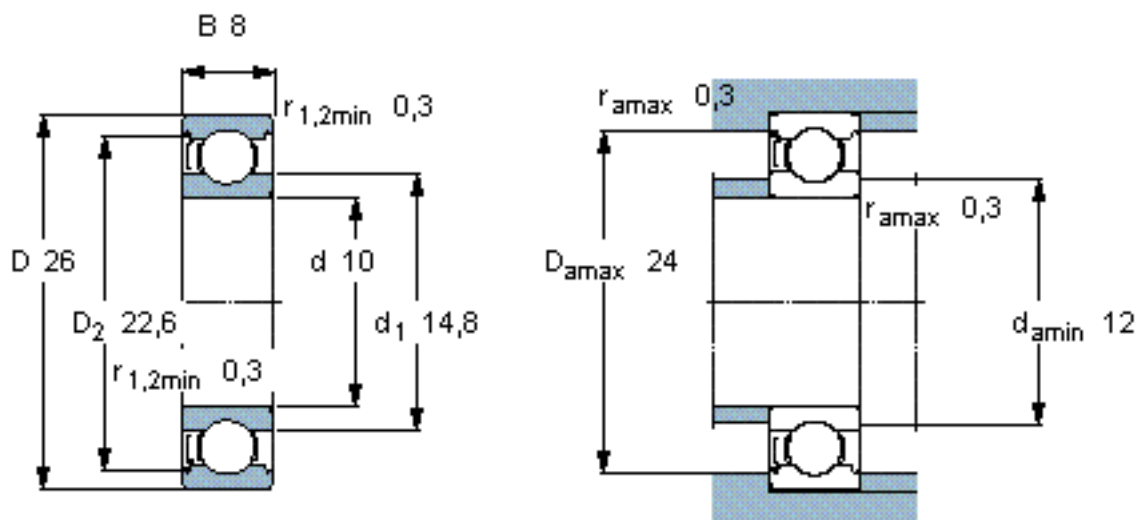

SKF 6000-Z/W64 *参数

主要尺寸	d	10	mm	-
	D	26	mm	-
	B	8	mm	-
基本额定载荷	C	4750	N	动载荷
	C_0	1960	N	静载荷
疲劳载荷极限	P_u	83	N	-
极限转速	极限转速	17000	r/min	-
重量	重量	19	g	-
型号	* SKF 探索者轴承	6000-Z/W64 *	-	-

SKF 6000-Z/W64 *图片

计算系数

k_r 0,025