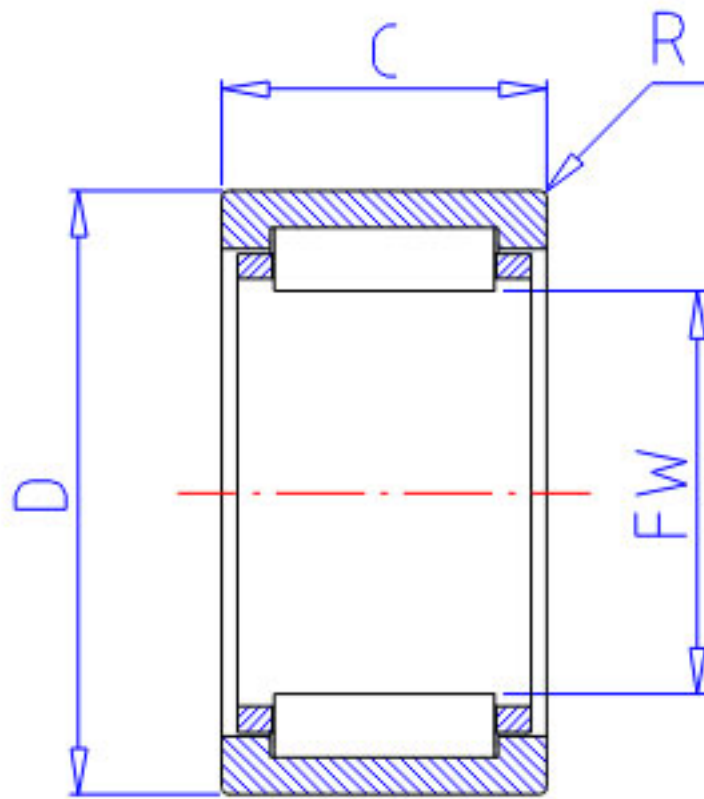

NSK RLM506235-1参数

型号	型号	RLM506235-1		-
外形尺寸	FW	50	mm	内径
	D	62		外径
	C	35	mm	宽度
	R	0.60	mm	(最小)
基本额定载荷	CR	66500	N	动载荷
	COR	136000	N	静载荷
	CR2	6800	kgf	动载荷
	COR2	13900	kgf	静载荷
极限转速	LS	7100	1/min	极限转速
重量	MASS	210	g	重量

NSK RLM506235-1图片

参考资料:<http://www.sozhou.com/p/c41c2a0d.html>