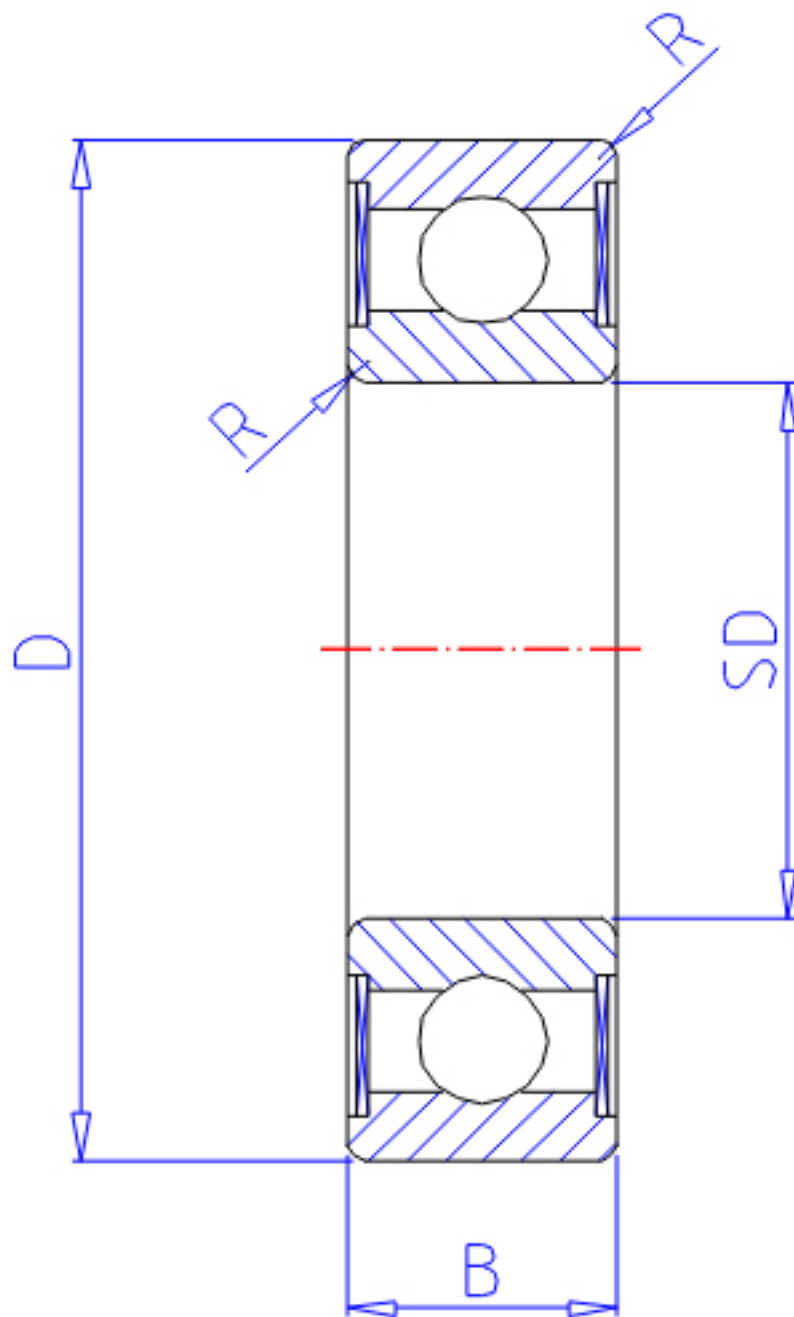

NTN 6220LLB参数

主要尺寸	SD	100	mm	-
	D	180	mm	外径
	B	34	mm	宽度
	R	2.1	mm	-
型号	ORDER	6220LLB		型号
基本额定载荷	CR	122000	N	动载荷
	COR	93000	N	静载荷
	CRF	12500	kgf	动载荷
	CORF	9450	kgf	静载荷
极限转速	LSG	3500	r/min	脂润滑
	LSO	4200	r/min	油润滑
重量	MASS	3140	g	重量

NTN 6220LLB图片

参考资料:<http://www.sozhou.com/p/c404d2d7.html>