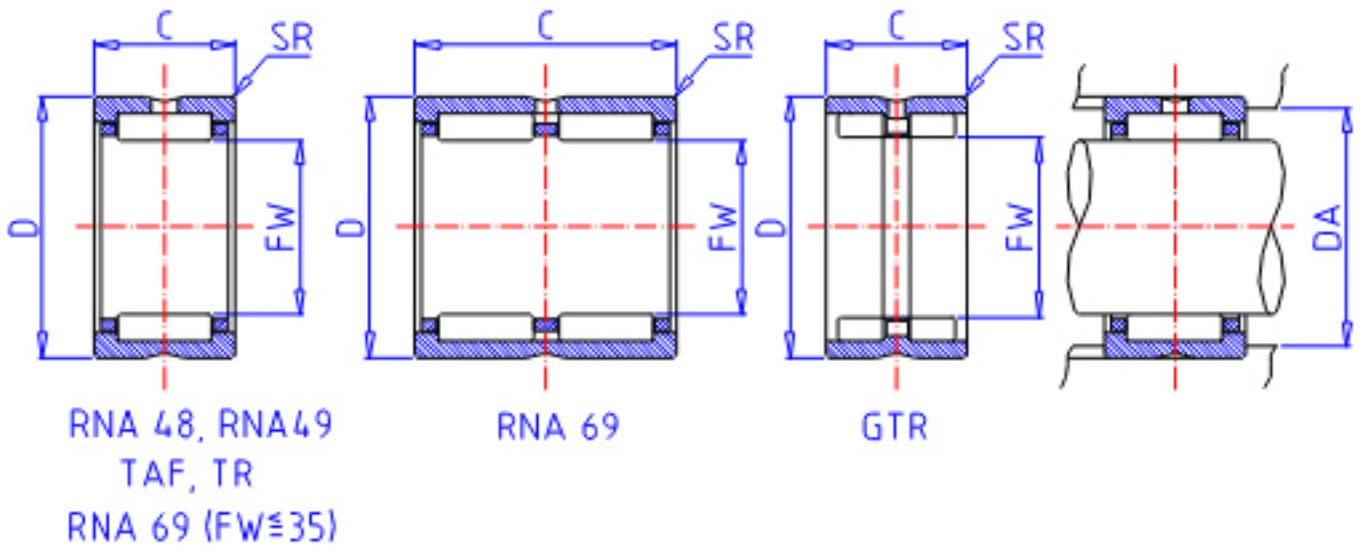

IKO TAF 324220参数

轴径	STDRT	32	mm	轴径
型号	ORDER	TAF 324220		型号
重量	MASS	68.0	g	重量
主要尺寸	FW	32	mm	内径
	D	42	mm	外径
	C	20	mm	宽度
	SR	0.3	mm	(最小)
安装尺寸	DA	40.0	mm	(最大)
基本额定载荷	CR	25700	N	动载荷
	COR	42200	N	静载荷

IKO TAF 324220图片