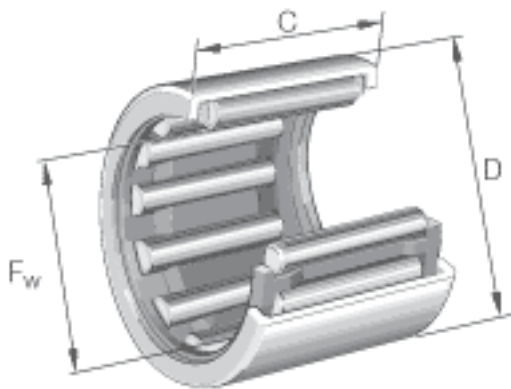

INA HK3512参数

重量	m	27	g	质量
基本额定载荷	C_r	13100	N	基本额定动载荷，径向
	C_{0r}	21300	N	基本额定静载荷，径向
疲劳极限载荷	C_{ur}	2800	N	疲劳极限载荷，径向
极限转速	n_G	7500	r/min	极限转速
参考转速	n_B	5500	r/min	参考转速
说明		LR30X35x12.5		合适的内圈
尺寸	F_w	35	mm	-
	D	42	mm	-
	C	12	mm	公差: -0,3
	r_{min}	0.8	mm	-

INA HK3512图片

参考资料:<http://www.sozhou.com/p/c3df379d.html>