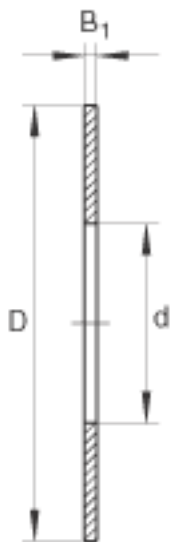

INA AS0414参数

尺寸	D	14	mm	-
	B_1	1	mm	-
重量	m	1	g	质量
尺寸	d	4	mm	-

INA AS0414图片

参考资料:<http://www.sozhou.com/p/c3b95f08.html>