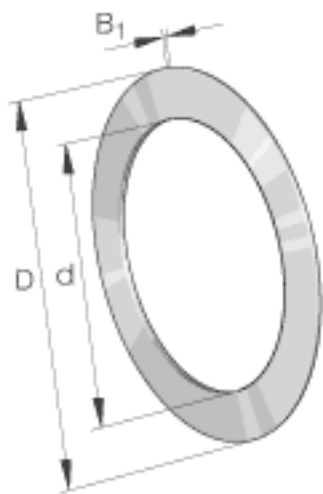

INA AS0414参数

尺寸	D	14	mm	-
	B_1	1	mm	-
重量	m	1	g	质量
尺寸	d	4	mm	-

INA AS0414图片

参考资料:<http://www.sozhou.com/p/c3b95f08.html>