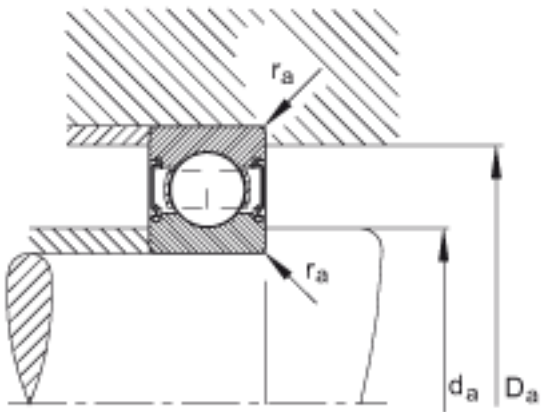

参考资料:<http://www.sozhou.com/p/c37001cb.html>