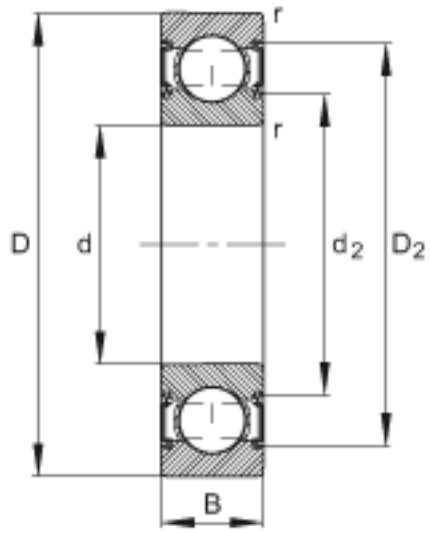

参考资料:<http://www.sozhou.com/p/c37001cb.html>