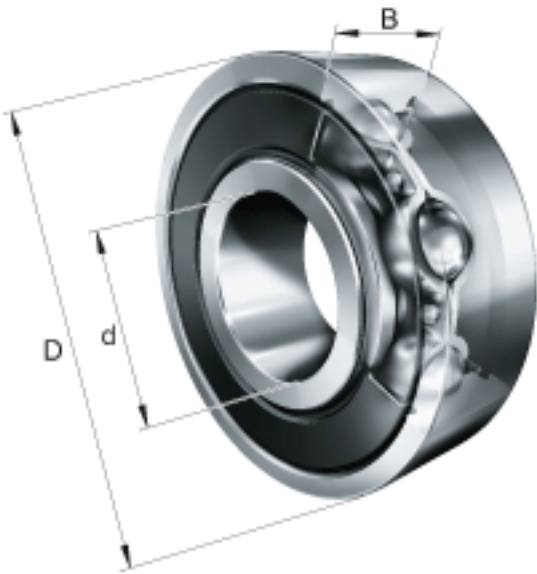

FAG 6001-C-2HRS参数

尺寸	d	12	mm	-
	D	28	mm	-
	B	8	mm	-
	D₂	25.4	mm	-
	D_{a max}	26	mm	-
	d₂	15.4	mm	-
	d_{a min}	14	mm	-
	r_{a max}	0.3	mm	-
	r_{min}	0.3	mm	-
重量	m	22	g	质量
基本额定载荷	C_r	5500	N	基本额定动载荷, 径向
	C_{0r}	2370	N	基本额定静载荷, 径向
极限转速	n_G	24500	r/min	极限转速
疲劳极限载荷	C_{ur}	158	N	疲劳极限载荷, 径向

FAG 6001-C-2HRS图片