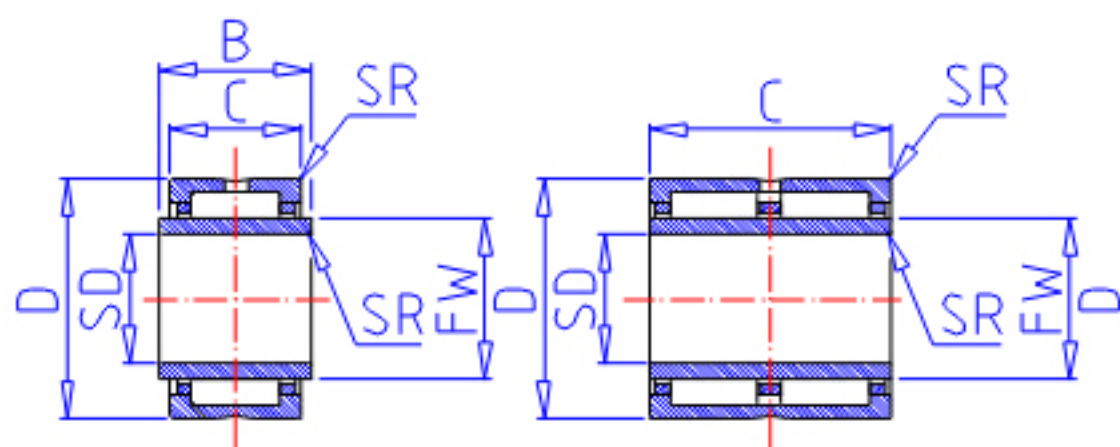

IKO NA 4912参数

轴径	STDRT	60	mm	轴径
型号	ORDER	NA 4912		型号
重量	MASS	440.0	g	重量
主要尺寸	SD	60	mm	内径
	D	85	mm	外径
	C	25	mm	宽度
	B	0.000	mm	宽度
	SR	1.0	mm	(最小)
	FW	68	mm	内径
	S	1.000	mm	-
安装尺寸	SDAMIN	65.0	mm	(最小)
	SDAMAX	66.0	mm	(最大)
	DA	80.0	mm	(最大)
基本额定载荷	CR	60200	N	动载荷
	COR	105000	N	静载荷
搭配内圈	IR	LRT 606825-1		搭配内圈

IKO NA 4912图片

NA 48, NA 49
TAFI, TRI
NA 69 (SD $\leq$ 30)

NA 69