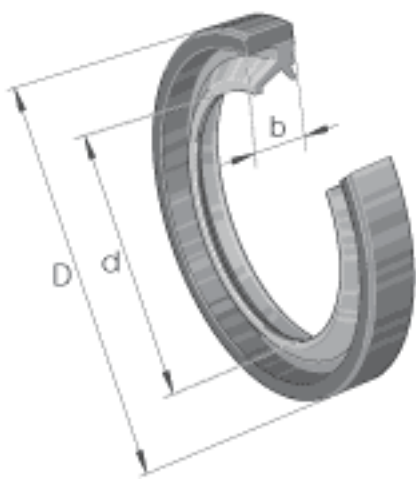

### INA SD26X34X4参数

尺寸	D	34	mm	-
	b	4	mm	公差: +0,1 / -0,2
重量	m	1.4	g	质量
尺寸	d	26	mm	-

### INA SD26X34X4图片

参考资料:<http://www.sozhou.com/p/c3378b75.html>