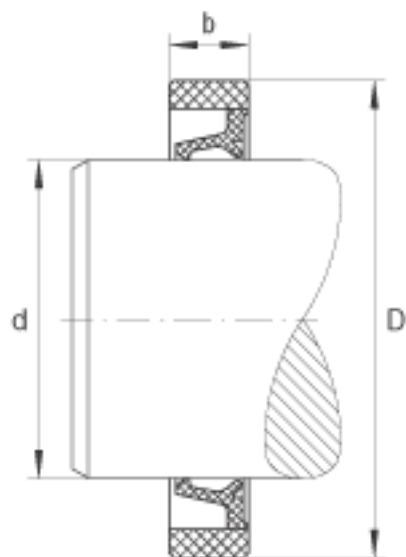

### INA SD26X34X4参数

尺寸	D	34	mm	-
	b	4	mm	公差: +0,1 / -0,2
重量	m	1.4	g	质量
尺寸	d	26	mm	-

### INA SD26X34X4图片

参考资料:<http://www.sozhou.com/p/c3378b75.html>