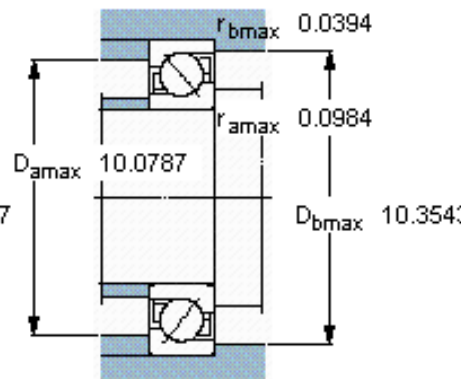

SKF 7230 BGAM参数

主要尺寸	d	150	mm	-
	D	270	mm	-
	B	45	mm	-
基本额定载荷	C	216000	N	动载荷
	C_0	240000	N	静载荷
疲劳载荷极限	P_u	6950	N	-
额定转速	参考转速	2600	r/min	-
	极限转速	2800	r/min	-
重量	重量	10800	g	-
型号	* SKF 探索者轴承	7230 BGAM	-	-

SKF 7230 BGAM图片

参考资料:<http://www.sozhou.com/p/c2ebea22.html>

计算系数

k_r 0,08

k_a 1,2

e 1,14

X 0,35

Y 0,57