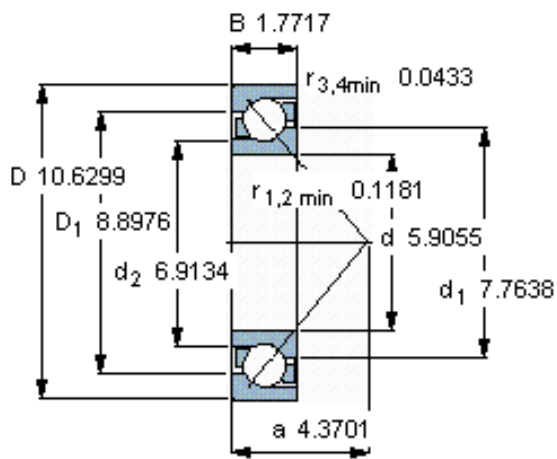

SKF 7230 BGAM参数

主要尺寸	d	150	mm	-
	D	270	mm	-
	B	45	mm	-
基本额定载荷	C	216000	N	动载荷
	C_0	240000	N	静载荷
疲劳载荷极限	P_u	6950	N	-
额定转速	参考转速	2600	r/min	-
	极限转速	2800	r/min	-
重量	重量	10800	g	-
型号	* SKF 探索者轴承	7230 BGAM	-	-

SKF 7230 BGAM图片

参考资料:<http://www.sozhou.com/p/c2ebea22.html>

计算系数

k_r 0,08

k_a 1,2

e 1,14

X 0,35

Y 0,57