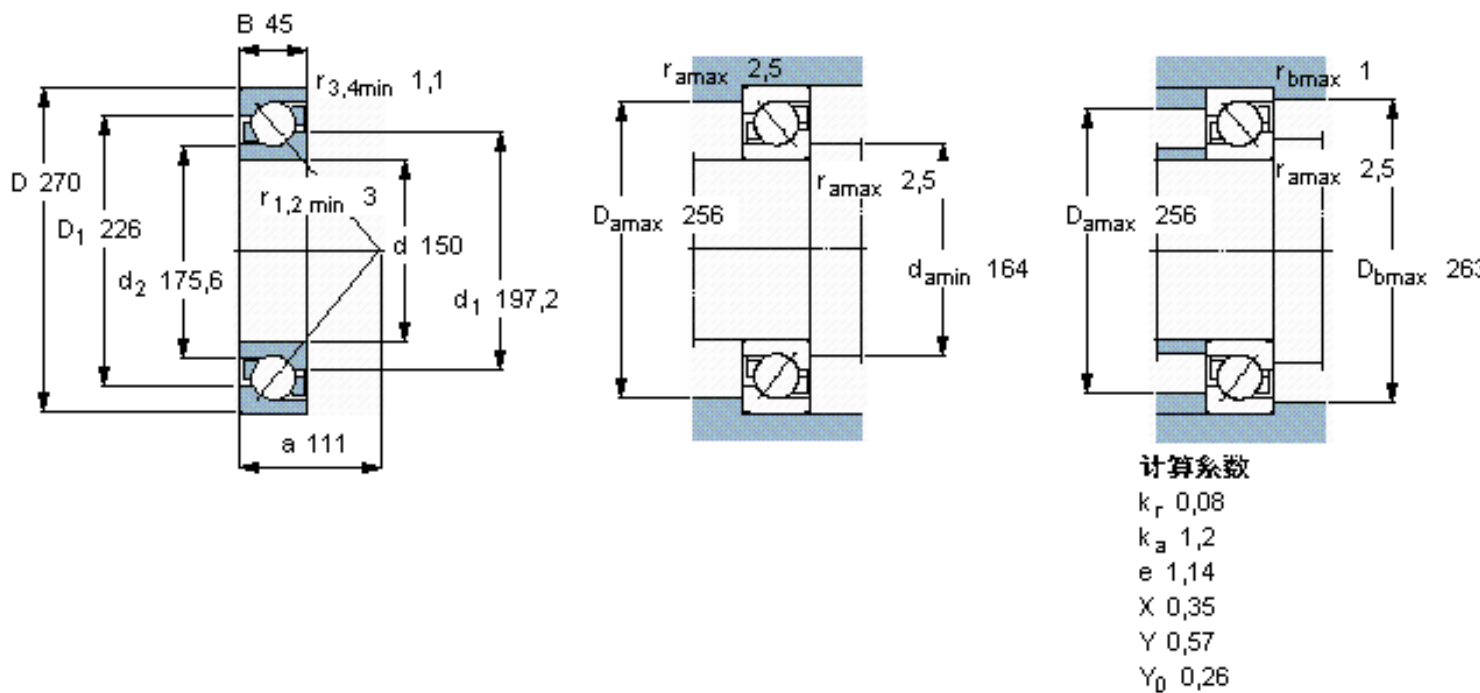

SKF 7230 BGAM参数

主要尺寸	d	150	mm	-
	D	270	mm	-
	B	45	mm	-
基本额定载荷	C	216000	N	动载荷
	C_0	240000	N	静载荷
疲劳载荷极限	P_u	6950	N	-
额定转速	参考转速	2600	r/min	-
	极限转速	2800	r/min	-
重量	重量	10800	g	-
型号	* SKF 探索者轴承	7230 BGAM	-	-

SKF 7230 BGAM图片

参考资料:<http://www.sozhou.com/p/c2ebea22.html>

计算系数

k_r 0,08

k_a 1,2

e 1,14

X 0,35

Y 0,57