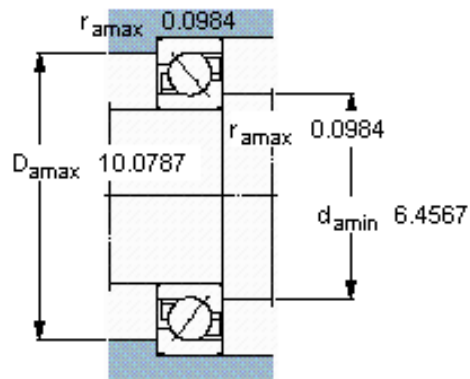

SKF 7230 BGAM参数

主要尺寸	d	150	mm	-
	D	270	mm	-
	B	45	mm	-
基本额定载荷	C	216000	N	动载荷
	C_0	240000	N	静载荷
疲劳载荷极限	P_u	6950	N	-
额定转速	参考转速	2600	r/min	-
	极限转速	2800	r/min	-
重量	重量	10800	g	-
型号	* SKF 探索者轴承	7230 BGAM	-	-

SKF 7230 BGAM图片

参考资料:<http://www.sozhou.com/p/c2ebea22.html>

计算系数

k_r 0,08

k_a 1,2

e 1,14

X 0,35

Y 0,57