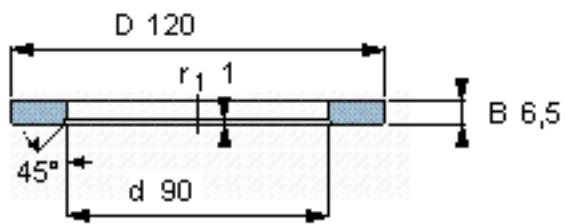

SKF LS 90120参数

尺寸	d	90	mm	-
	D	120	mm	-
	B	6.5	mm	-
	d ₁	-	mm	-
	D ₁	-	mm	-
	r ₁ 、r _{1.2}	1	mm	-
重量	重量	230	g	-
型号	型号	LS 90120	-	-

SKF LS 90120图片

滚道圈

滚道圈

参考资料:<http://www.sozhou.com/p/c2d46507.html>