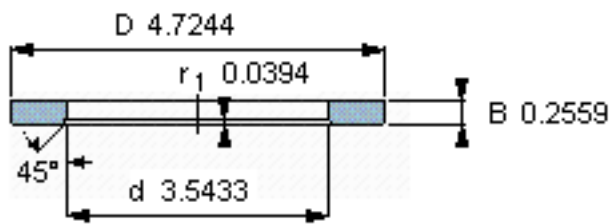

SKF LS 90120参数

尺寸	d	90	mm	-
	D	120	mm	-
	B	6.5	mm	-
	d ₁	-	mm	-
	D ₁	-	mm	-
	r ₁ 、r _{1.2}	1	mm	-
重量	重量	230	g	-
型号	型号	LS 90120	-	-

SKF LS 90120图片

滚道圈

滚道圈

参考资料:<http://www.sozhou.com/p/c2d46507.html>