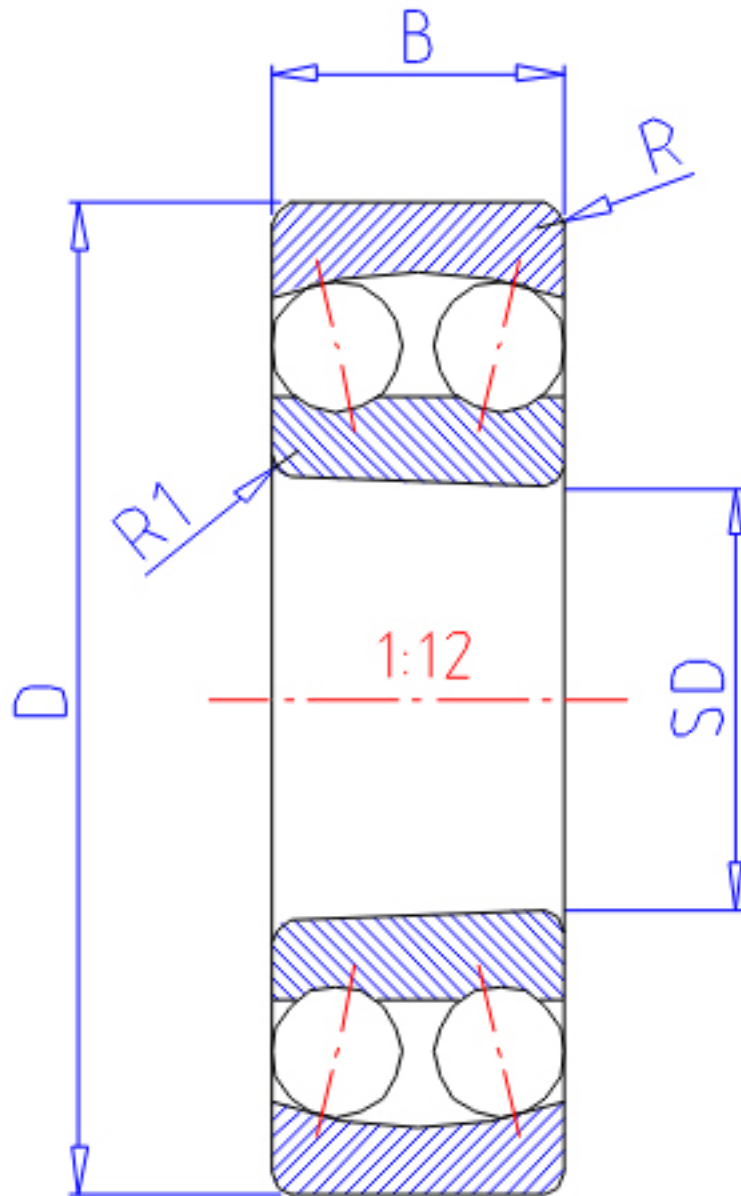

### NTN 1307SK参数

主要尺寸	SD	35	mm	-
	D	80	mm	外径
	B	21	mm	宽度
	R	1.5	mm	(最小)
	R1	1.0	mm	(最小)
型号	ORDER	1307SK		型号
基本额定载荷	CR	25300	N	动载荷
	COR	7850	N	静载荷
	CRF	2580	kgf	动载荷
	CORF	800	kgf	静载荷
极限转速	LSG	7500	r/min	脂润滑
	LSO	9500	r/min	油润滑
重量	MASS	510	g	重量
安装尺寸	DA1	43	mm	(最小)
	DA	72	mm	(最大)
常数	E	0.26		常数
轴向载荷系数	Y1	2.5		-
	Y2	3.8		-
	Y0	2.6		-

### NTN 1307SK图片

参考资料:<http://www.sozhou.com/p/c2bd8e79.html>